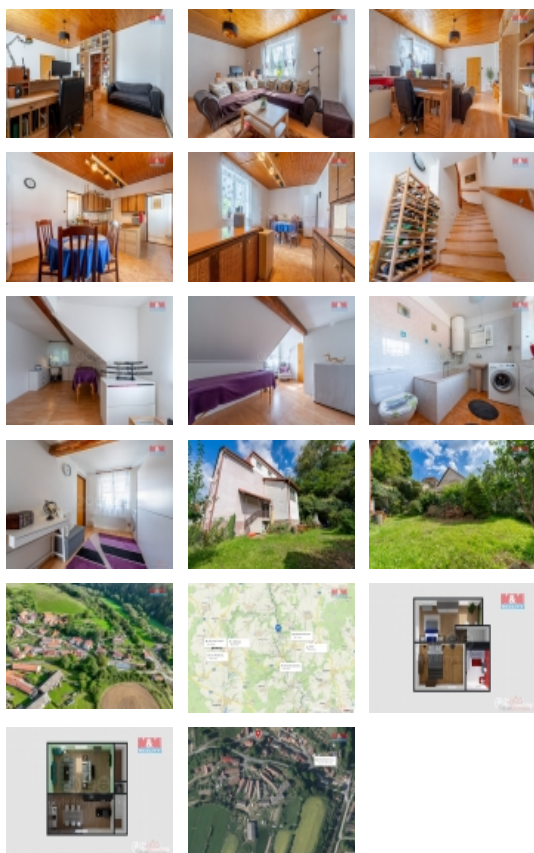

Informace o nemovitosti

Dispozice bytu	atypický
Číslo podlaží v domě	2
Počet podlaží objektu	3
Druh objektu	smíšená
Stav objektu	dobrý
Vlastnictví	osobní
Vybavení	sklep
Umístění objektu	klidná část obce
Telekomunikace	Internet
Topení	Lokální - plynové
	Lokální - elektrické
	Ústřední - plynové
	Ústřední - dálkové
Doprava	Jiné
	vlak
	silnice autobus