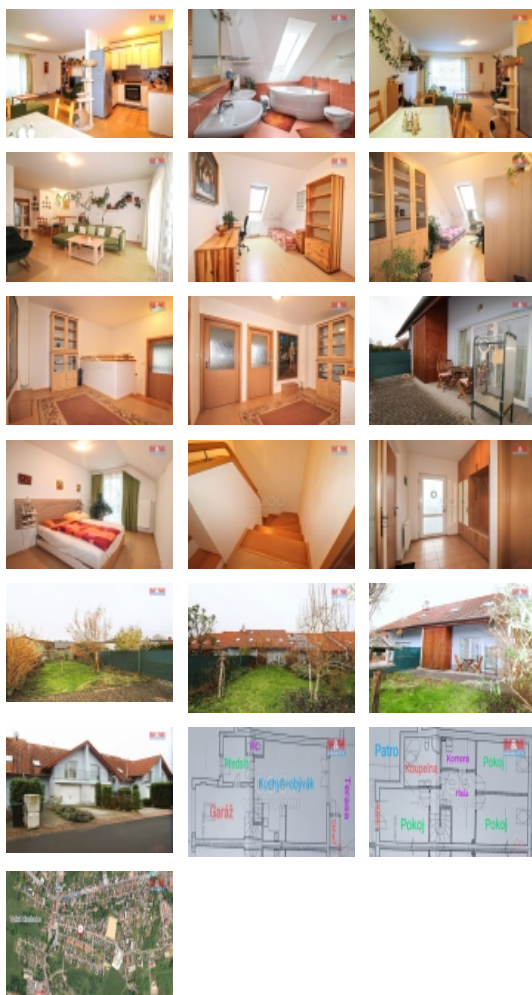

## Prodej rodinného domu Velká Hleďsebe, 4+KK+garáž, Oty Pavla

ČÍSLO ZAKÁZKY: 890501 TYP ZAKÁZKY: prodej

LOKALITA: Velká Hleďsebe (okres Cheb), Oty Pavla

### Prodej rodinného domu Velká Hleďsebe, 4+KK+garáž, Oty Pavla

Prodáme rodinný dům s garáží a parkovacím místem ve Velké Hleďsebi postavený před 14 lety. Nachází se v klidné ulici a zároveň v dosahu MHD a služeb, místo je ideální pro rodinné bydlení. V přízemí je již zmíněná garáž, předsíň, WC, kuchyň spojená s obývacím pokojem a jídelnou, schodiště do patra a vstup přes terasu na slunnou zahrádku. V patře jsou tři pokoje, ložnice, koupelna, komora a vstup na malou půdu. Dům byl stavěn se zateplením, díky kterému má úsporný provoz. Vytápění je plynovým kotlem a radiátory. Obytný prostor zaujímá 110 m<sup>2</sup>, ložnice 3 m<sup>2</sup>, garáž 18 m<sup>2</sup>, zahrada 161 m<sup>2</sup>. V obci najdete vše potřebné pro pohodlné bydlení, navíc je velmi blízko Mariánských Lázní, kam můžete vyrazit nejen za kulturou a nákupy. Pokud hledáte příjemné bydlení v dosahu výhod města, neváhejte nás kontaktovat a domluvit si prohlídku.

### Informace o nemovitosti

Počet podlaží objektu	2
Druh objektu	cihlová
Stav objektu	velmi dobrý
Vlastnictví	osobní
Vlastní pozemek (m <sup>2</sup> )	242
Vybavení	ložnice zahrada
Umístění objektu	klidná část obce
Topení	Lokální - plynové Ústřední - dálkové
Doprava	vlak silnice MHD autobus