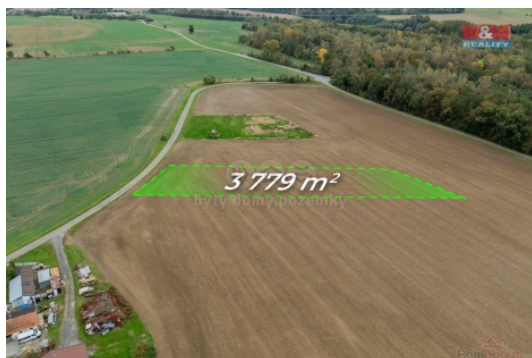

Prodej pozemku k bydlení, 3779 m?, Choryně

ČÍSLO ZAKÁZKY: 888193 TYP ZAKÁZKY: prodej

LOKALITA: Choryně (okres Vsetín)

Prodej pozemku k bydlení, 3779 m?, Choryně

Nabízíme k prodeji pozemek k bydlení o rozloze 3779 m?, situovaný na okraji malebné obce Choryně. Tento pozemek je vedený v katastru jako orná půda. Dle územně plánovací dokumentace je pozemek vymezen částečně jako plocha smíšená obytná - SO v zastavitelném území. V současné době je tento pozemek v nájmu společnosti Agrotech Poličná.

Katastrální území Choryně je vyhledávanou lokalitou díky své dostupnosti a blízkosti k přírodě, což nabízí ideální podmínky pro bydlení. Výborná dostupnost do centra obce a zároveň dostatek soukromí na okraji zajišťuje harmonické bydlení. Nepropástejte tuto investiční příležitost a kontaktujte nás pro více informací. S výhodným financováním vám rádi pomůžeme.

CENA: (za nemovitost) **1 850 500,- Kč**

Informace o nemovitosti

Stav objektu	dobrý
Vlastnictví	osobní
Vlastní pozemek (m2)	3779
Umístění objektu	okrajová zástavba
Doprava	silnice autobus
Druh pozemku	zemědělská