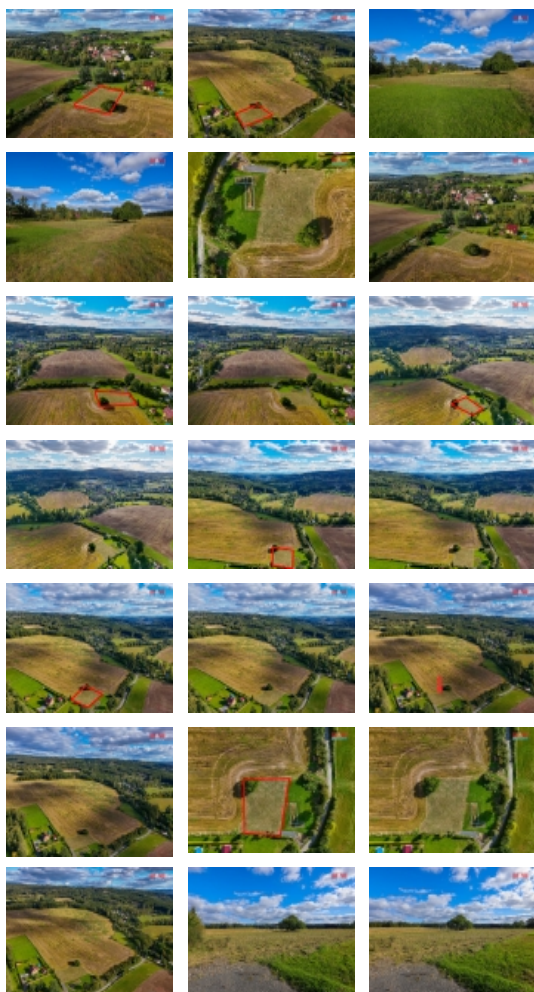

Informace o nemovitosti

Stav objektu	velmi dobrý
Vlastnictví	osobní
Vlastní pozemek (m²)	1301
Umístění objektu	klidná část obce
Doprava	vlak silnice autobus
Elektřina	na hranici pozemku
Druh pozemku	zahrada