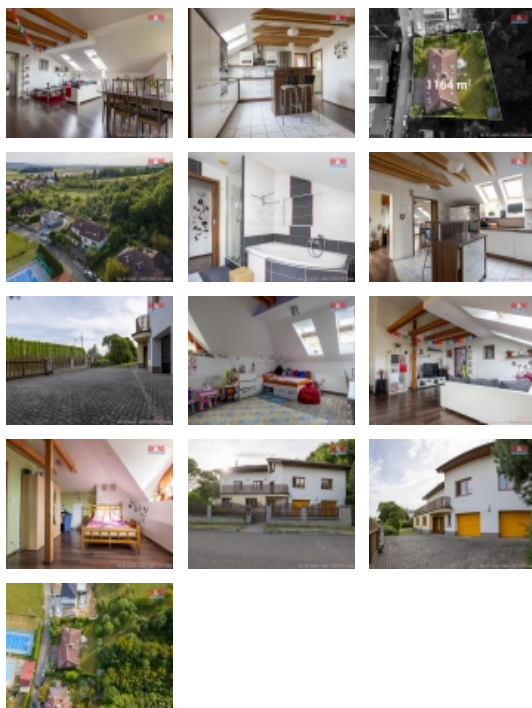

Prodej samostatného RD, 357 m², Lukoveček (okres Zlín)

M&M reality holding, a.s.

Prodej rodinného domu, 357 m², Lukoveček, ul. Sýkoří

ČÍSLO ZAKÁZKY: 882635 TYP ZAKÁZKY: prodej

LOKALITA: Lukoveček (okres Zlín), Sýkoří

Prodej rodinného domu, 357 m², Lukoveček, ul. Sýkoří

Nabízíme k prodeji prostorný vícegenerační rodinný dům v klidné části obce Lukoveček. S užitnou plochou 357 m² a třemi nadzemními podlažími poskytuje dostatek prostoru pro pohodlné bydlení. První podlaží zahrnuje dvě garáže, zasedací místnost s kuchyní, sklady, kotelnu a WC. Ve druhém podlaží se nachází prostorný byt 5+1 s velkorysou terasou 39 m², s přímým vstupem na zahradu o rozloze 901 m². Třetí podlaží nabízí další prostorný byt o dispozici 4+1. Celková plocha pozemku činí 1164 m². Tento samostatně stojící dům je ideální pro velkou rodinu nebo jako investice pro pronájem. Nemovitost je ve velmi dobrém stavu. Pro více informací a sjednání prohlídky kontaktujte makléře.

Prodej samostatného RD, 357 m2, Lukoveček (okres Zlín)

Nemovitost nabízí

M&M reality holding a. s.

Krakovská 1675/2
Praha - Nové Město
11000

Rok rekonstrukce	2009
Rok kolaudace	2001
Počet míst k parkování	3
Ostatní	Plot
Užitná plocha (m2)	357
Poloha objektu	samostatný