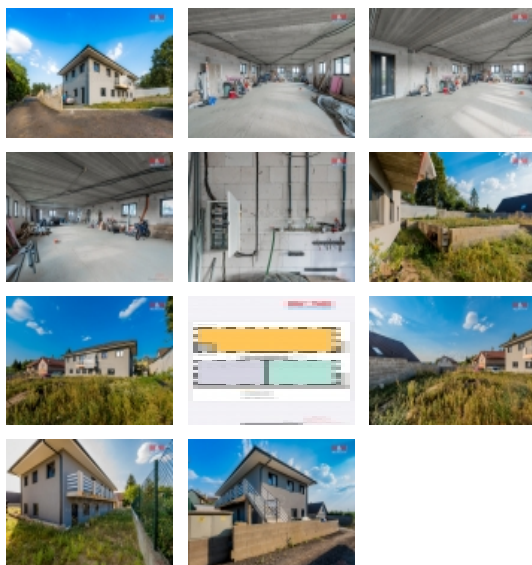

Prodej bytu 3+1, 172 m², Kly, ul. Krauzovna

ČÍSLO ZAKÁZKY: 884339 TYP ZAKÁZKY: prodej

LOKALITA: Kly (okres Mělník), Krauzovna

Prodej bytu 3+1, 172 m², Kly, ul. Krauzovna

Nabízíme Vám atraktivní nemovitost o rozloze 172 m², která se nachází v přízemí novostavby v klidné obci Kly u Mělníka. Tento prostor čeká na dokončení podle představ nového majitele a nabízí několik možností využití. Prostor je připraven k dokončení, pro stavbu domu byly využity kvalitní materiály.

Bydlení: možnost vybudovat velkou bytovou jednotku.

Kombinované využití: vytvoření bytu a ateliéru.

Komerční prostor: vhodné pro ordinace, kanceláře, či jiné komerční účely. V patře se nacházejí dvě již obydlené bytové jednotky, každá s vlastním měřičem médií. Zahrada a parkování: společné pro všechny obyvatele domu. Možnost bezbariérového přístupu. Tento prostor je ideální pro ty, kteří hledají flexibilitu v tom, jak využít svůj nový domov nebo komerční prostor. Vše je již připraveno k realizaci Vašeho přání.

Pro více informací a prohlídku nemovitosti kontaktujte naši makléřku. Naše hypoteční specialistka Vám ráda pomůže s financováním.

CENA: (za nemovitost) **6 180 000,- Kč**

Nemovitost nabízí

M&M realty holding a. s.

Krakovská 1675/2
Praha - Nové Město
11000

Informace o nemovitosti

Dispozice bytu	3+1
Číslo podlaží v domě	1
Počet podlaží objektu	2
Druh objektu	cihlová
Stav objektu	novostavba
Vlastnictví	osobní
Umístění objektu	klidná část obce
Topení	Lokální - elektrické