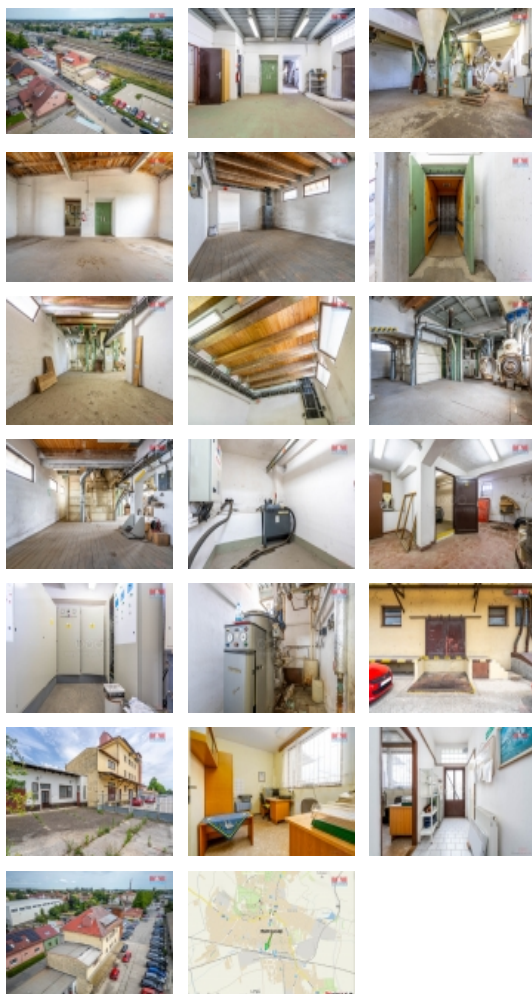

Informace o nemovitosti

Číslo podlaží v domě	1
Počet podlaží objektu	1
Druh objektu	cihlová
Stav objektu	dobrý
Vlastnictví	osobní
Vlastní pozemek (m²)	785
Vybavení	výtah
Umístění objektu	centrum
Telekomunikace	Telefon
Topení	Lokální - plynové Ústřední - dálkové
Doprava	vlak silnice autobus