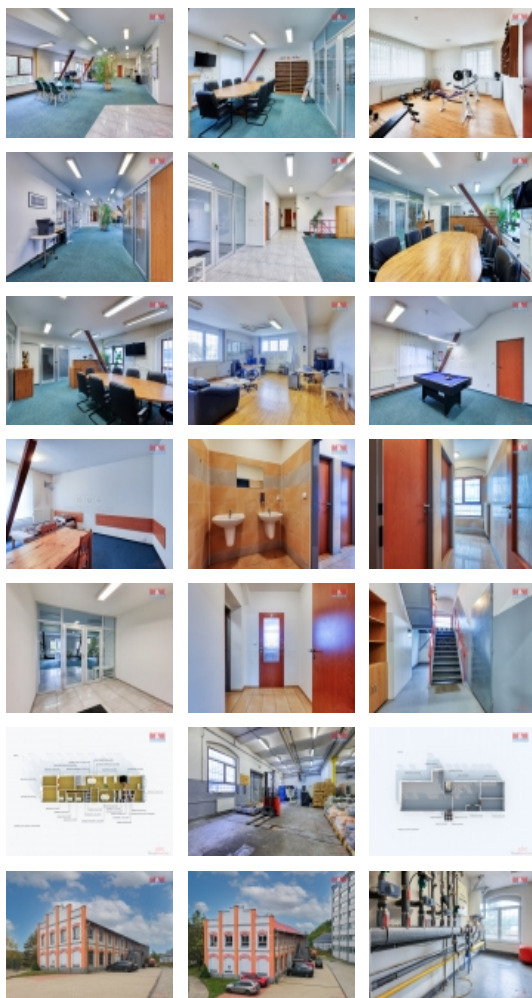

Prodej výrobního objektu, 1048 m², Králův Dvůr, ul. Tovární

Nabízíme exkluzivně k prodeji objekt pro výrobu a skladování v lokalitě Králův Dvůr, s krátkým nájezdem na D5. Zastavěna plocha činí 648 m², užitná pak 1048 m². Jde o cihlovou stavbu po většinové rekonstrukci, v přízemí se nachází prostorné výrobní haly a skladovací prostory. V 1. patře se pak nachází kancelářské prostory, kuchyňka, i pokoje pro ubytování zaměstnanců. Aktuálně je celý objekt pronajatý firmou. Budova se nachází na vlastním pozemku o rozloze 1929 m². Velmi dobrá dostupnost i nákladními vozy. Ráda Vám po telefonu zodpovím veškeré dotazy, případně si domluvíme prohlídku.

Informace o nemovitosti

Číslo podlaží v domě	2
Počet podlaží objektu	2
Druh objektu	smíšená
Stav objektu	velmi dobrý
Vlastnictví	osobní
Vlastní pozemek (m ²)	1929
Umístění objektu	okrajová zástavba
Telekomunikace	Internet
Topení	Lokální - plynové Ústřední - dálkové
Elektřina	380 V
Voda	dálkový vodovod
Odpad	Městská kanalizace ČOV pro celý objekt
Občanská vybavenost	Škola Školka Zdravotnická zařízení Pošta Kompletní síť obchodů a služeb Kulturní zařízení

Prodej výrobních prostor, Králův Dvůr (okres Beroun)

Nemovitost nabízí

M&M reality holding a. s.

Krakovská 1675/2
Praha - Nové Město
11000

Počet míst k parkování	8
Zdroj teplé vody	bojler
Ostatní	Garáž
Užitná plocha (m2)	1048
Počet bytů - celkem	2
Inženýrské sítě	Vodovod Plyn Elektřina
Druh prostor	Výrobní