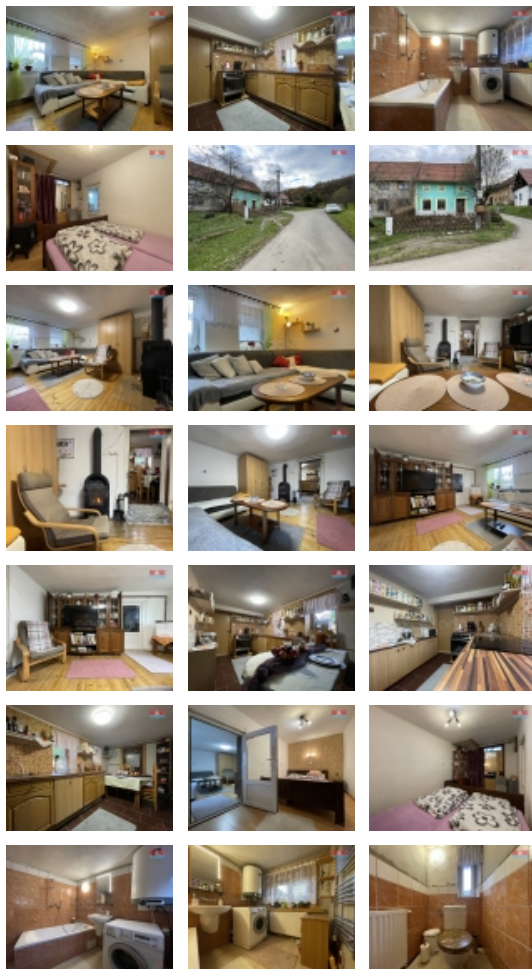

Informace o nemovitosti

Počet podlaží objektu	1
Druh objektu	smíšená
Stav objektu	dobrý
Vlastnictví	družstevní
Vlastní pozemek (m²)	253
Vybavení	zahrada
Umístění objektu	okrajová zástavba
Topení	Lokální - plynové
Doprava	silnice autobus
Elektřina	230 V
Voda	dálkový vodovod