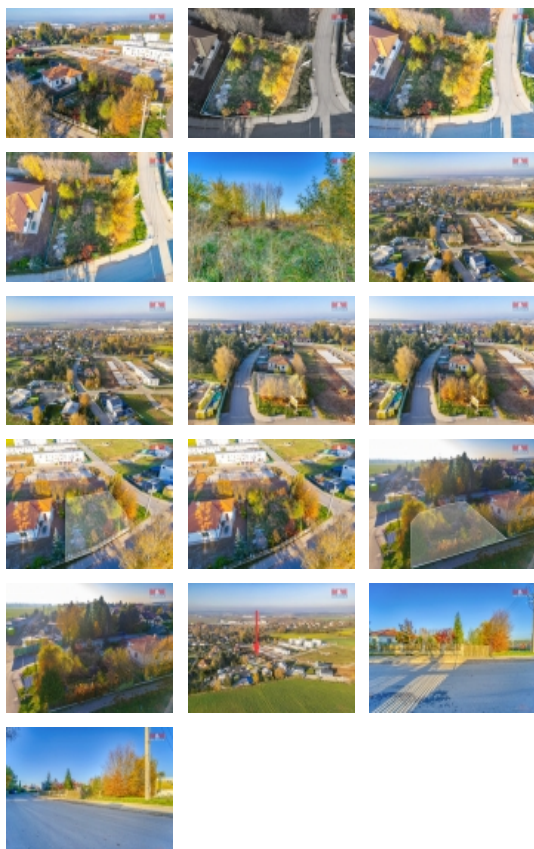

Informace o nemovitosti

Stav objektu	velmi dobrý
Vlastnictví	osobní
Vlastní pozemek (m2)	425
Umístění objektu	klidná část obce
Doprava	vlak silnice autobus
Elektřina	230 V
Ostatní	Plot
Druh pozemku	pro bydlení