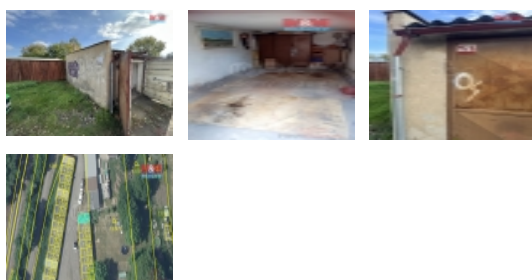

Nemovitost nabízí

M&M reality holding a. s.

Krakovská 1675/2
Praha - Nové Město
11000