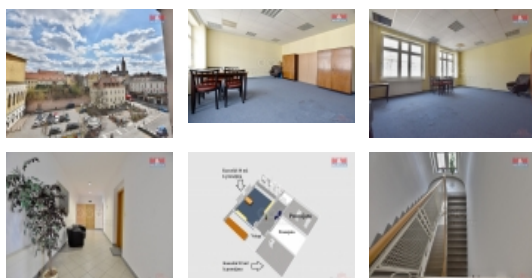

Nemovitost nabízí

M&M reality holding a. s.

Krakovská 1675/2
Praha - Nové Město
11000

Pronájem kancelářského prostoru, 35 m², Hradec Králové

ČÍSLO ZAKÁZKY: 819233 TYP ZAKÁZKY: pronájem

LOKALITA: Hradec Králové

Pronájem kancelářského prostoru, 35 m², Hradec Králové

Nabízíme k pronájmu kancelářský prostor v centru Hradce Králové o výměře 35 m². Historický dům se nachází jen několik metrů od MHD Adalbertinum, původně sloužil jako sídlo krajské pobočky banky. Prostor se nachází ve 3. patře cihlového domu. Součástí kanceláře je možnost využívat na patře menší kuchyňku, toalety a sprchu. V ostatních patrech domu mají sídlo advokátní kanceláře a insolvenční správce. Pronájem je vhodný pro administrativní účely. Na patře je možnost k pronájmu i dalších dvou kanceláří. Více informací u makléře. Volné ihned. Doporučujeme prohlídku.

CENA: (za měsíc) **8 000,- Kč**

Informace o nemovitosti

Číslo podlaží v domě	4
Počet podlaží objektu	4
Druh objektu	cihlová
Stav objektu	velmi dobrý
Vlastnictví	osobní
Umístění objektu	centrum
Užitná plocha (m²)	35
Druh prostor	Kanceláře