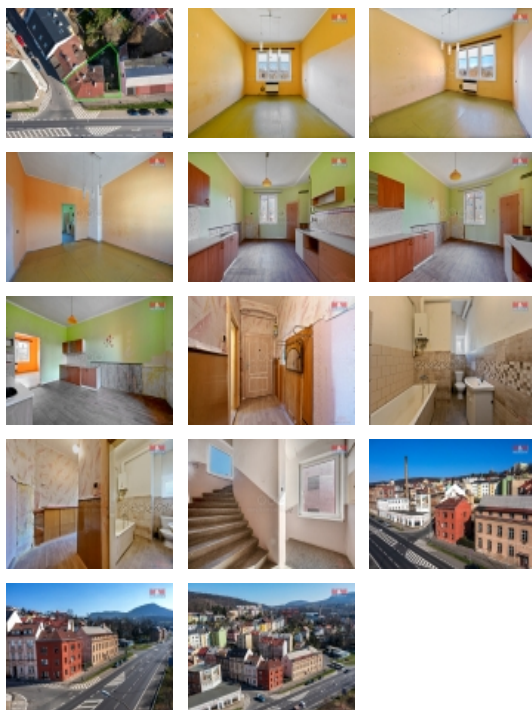

Informace o nemovitosti

Číslo podlaží v domě	1
Počet podlaží objektu	1
Druh objektu	cihlová
Stav objektu	dobrý
Vlastnictví	osobní
Vlastní pozemek (m²)	160
Vybavení	sklep
Umístění objektu	klidná část obce
Telekomunikace	Internet
Topení	Lokální - plynové Lokální - elektrické Ústřední - plynové