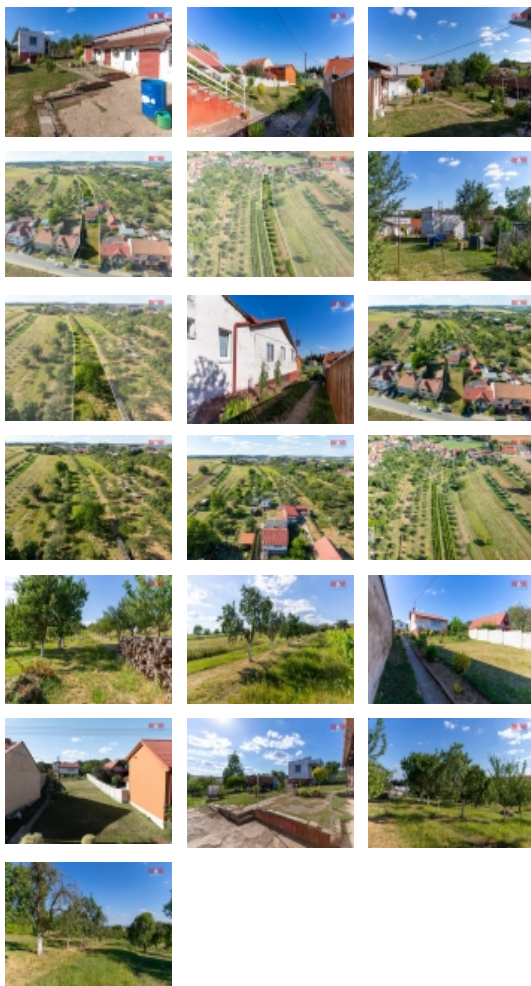

Prodej rodinného domu, 80 m², Jalubí

Exkluzivně Vám nabízíme ke koupi rodinný dům s rozlehlou zahradou se vzrostlými ovocnými stromy o celkové ploše 2867 m² v klidné venkovské lokalitě v obci Jalubí. Dům je zděný, částečně podsklepený a s dispozicí 3+1.

Informace o nemovitosti

Počet podlaží objektu	1
Druh objektu	cihlová
Stav objektu	dobrý
Vlastnictví	osobní
Vlastní pozemek (m ²)	2867
Vybavení	sklep zahrada
Umístění objektu	klidná část obce
Topení	Lokální - tuhá paliva Lokální - elektrické
Doprava	vlak silnice autobus
Elektřina	230 V
Voda	dálkový vodovod vlastní studna
Odpad	Městská kanalizace

Prodej řadového RD, 80 m2, Jalubí (okres Uherské Hradiště)

Nemovitost nabízí

M&M reality holding a. s.

Krakovská 1675/2
Praha - Nové Město
11000

Občanská vybavenost	Škola
	Školka
	Zdravotnická zařízení
	Pošta
	Kompletní síť obchodů a služeb
	Sportovní areál
Ostatní	Plot
Užitná plocha (m2)	80
Poloha objektu	řadový