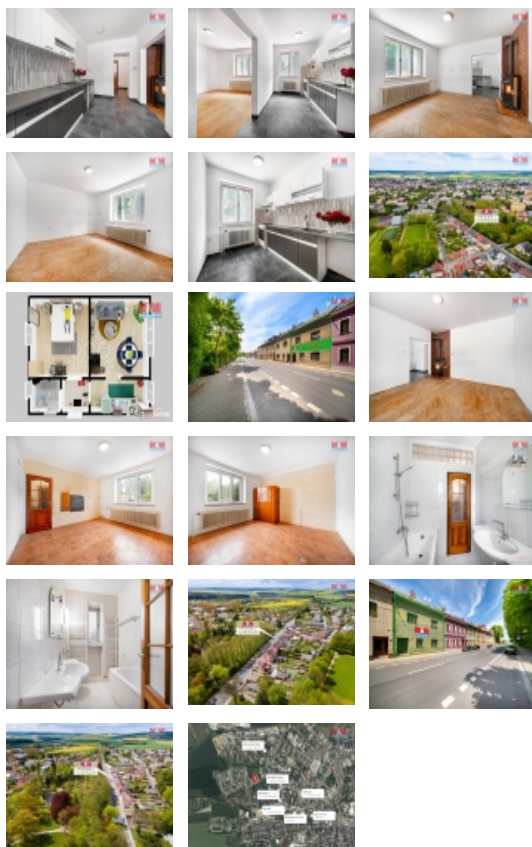

Informace o nemovitosti

Počet podlaží objektu	1
Druh objektu	cihlová
Stav objektu	dobrý
Vlastnictví	osobní
Vlastní pozemek (m²)	244
Umístění objektu	centrum
Topení	Lokální - plynové
	Lokální - tuhá paliva
	Ústřední - dálkové
Doprava	vlak
	silnice
	autobus