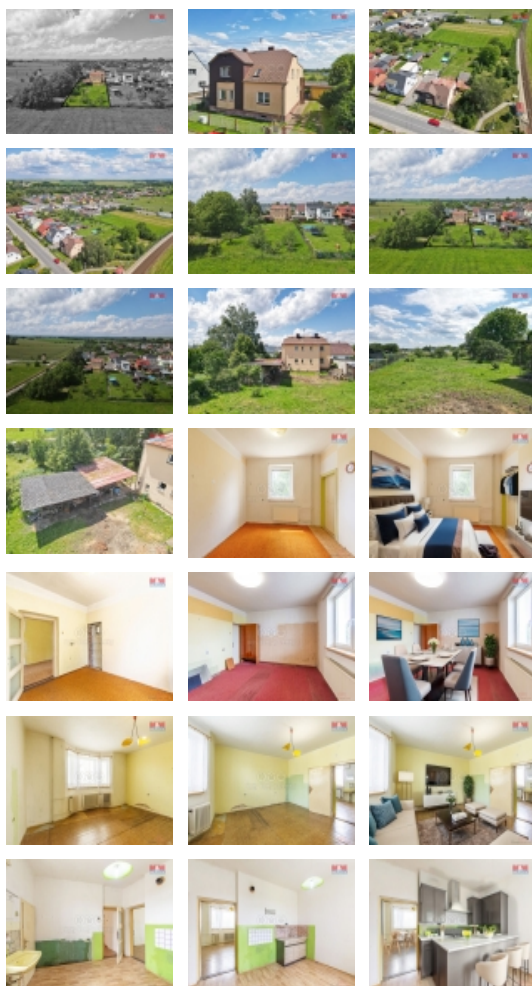

Dovolujeme si Vám nabídnout rodinný dům v Opavě - Vávrovicích. Jedná se o samostatně stojící, zděný, podsklepený rodinný dům, který je vhodný k rekonstrukci a úpravám dle vlastních představ nového majitele a zahrada je rozdělena s možností výstavby dalšího RD na pozemku o rozměrech 834 m².

V přízemí domu je předsíň, obývací pokoj, kuchyně, 2 pokoje, komora, WC, koupelna a schodiště do podkroví.

V podkroví domu se nachází již částečně rekonstruovaný prostor s dispozicí 4+1.

Dům je napojen na elektřinu, plyn, vodu a kanalizaci (pouze pro dešťovou vodu). Vytápění plynovým kotlem.

Na dům je napojena hospodářská budova, ve které se nachází dvojgaráž a také prostor pro technickou místnost či sklad. Tyto prostory je možné využít pro osobní potřebu či podnikání. Velmi dobrá dostupnost do centra města.

V bezprostřední blízkosti domu je zastávka MHD.

Informace o nemovitosti

Počet podlaží objektu	1
Druh objektu	cihlová
Stav objektu	před rekonstrukcí
Vlastnictví	osobní
Vlastní pozemek (m ²)	1352
Umístění objektu	okrajová zástavba
Topení	Lokální - plynové
Doprava	vlak silnice MHD