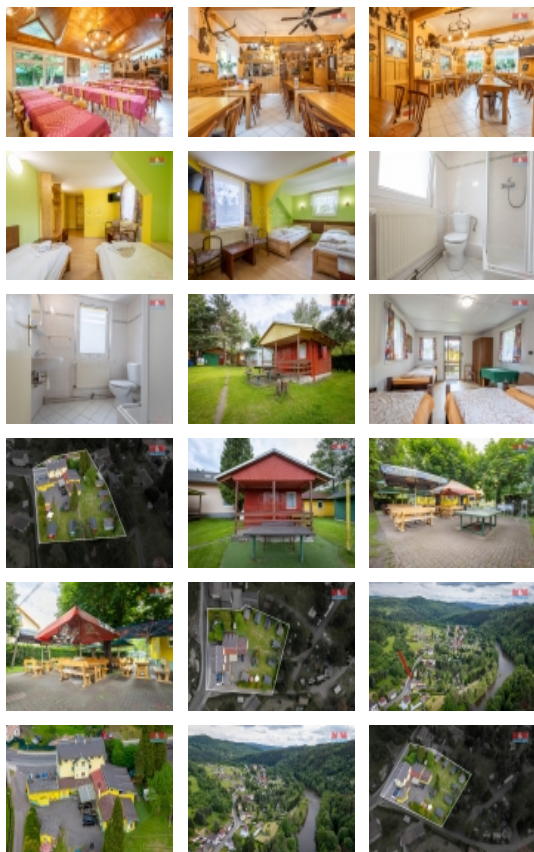

Informace o nemovitosti

Číslo podlaží v domě	3
Počet podlaží objektu	1
Druh objektu	smíšená
Stav objektu	velmi dobrý
Vlastnictví	osobní
Vlastní pozemek (m²)	2663
Vybavení	sklep