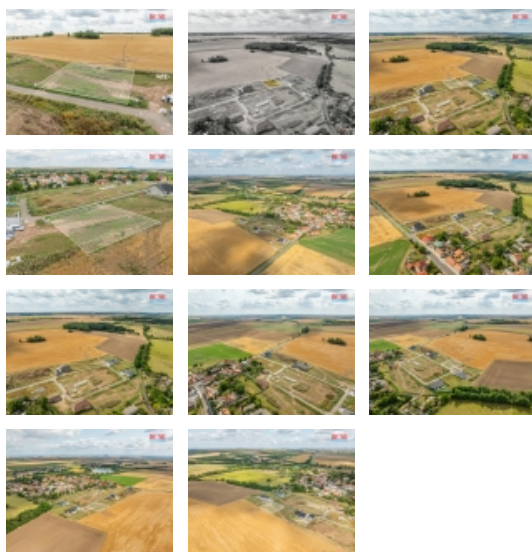

Prodej pozemku k bydlení, 909 m², Žižice

ČÍSLO ZAKÁZKY: 880396 TYP ZAKÁZKY: prodej

LOKALITA: Žižice (okres Kladno)

Prodej pozemku k bydlení, 909 m², Žižice

Prodej pozemků v malebné obci Žižice u Slaného. Nabízíme k prodeji atraktivní pozemky v klidné lokalitě obce Žižice, která se pyšní malebnou přírodou a příjemným venkovským prostředím. Tato oblast je ideální pro ty, kteří hledají místo pro výstavbu rodinného domu, chalupy nebo investici do nemovitosti.

Klíčové vlastnosti:

Slunné a rovné parcely s příjezdem po asfaltové komunikaci.
Inženýrské sítě (voda, elektřina) na hranici pozemku.
Možnost přístupu k přírodnímu okolí, cyklostezkám a turistickým trasám.
Klidná lokalita s dobrou dopravní dostupností do Slaného a Prahy.
V okolí najdete:

Základní občanskou vybavenost (obchod, restaurace, školka).
Sportovní a volnočasové aktivity.
Přírodní scenérie vhodné pro rodinné výlety a rekreační aktivity.
Pro více informací nás neváhejte kontaktovat. Financování vám zařídíme a budete mít vše pod jednou střechou.

Nemovitost nabízí

M&M realty holding a. s.

Krakovská 1675/2
Praha - Nové Město
11000

CENA: (za nemovitost) **3 999 000,- Kč**

Informace o nemovitosti

Stav objektu	velmi dobrý
Vlastnictví	osobní
Vlastní pozemek (m²)	909
Umístění objektu	okrajová zástavba
Voda	na hranici