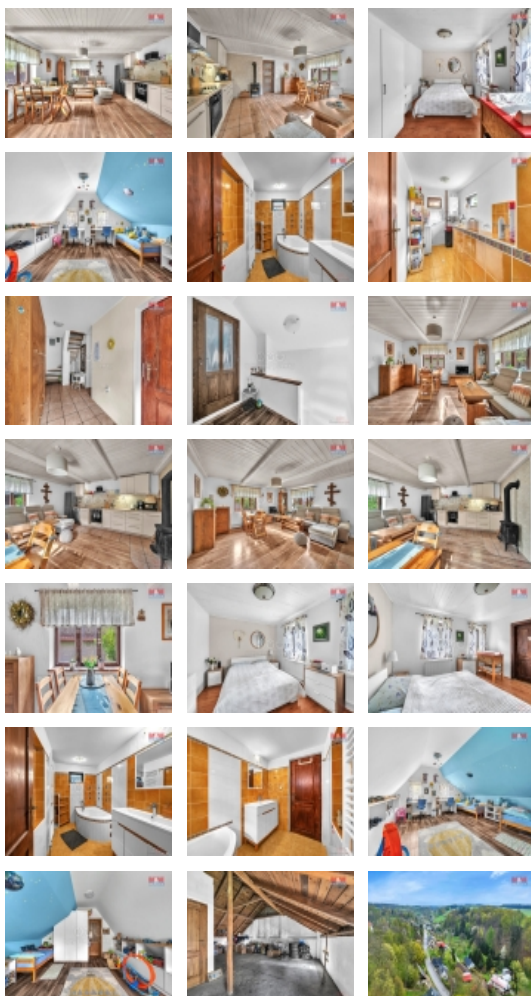

Informace o nemovitosti

Počet podlaží objektu	2
Druh objektu	cihlová
Stav objektu	velmi dobrý
Vlastnictví	osobní
Vlastní pozemek (m²)	97
Umístění objektu	centrum
Topení	Lokální - plynové Lokální - tuhá paliva Ústřední - dálkové Lokální - kombinované
Doprava	silnice autobus