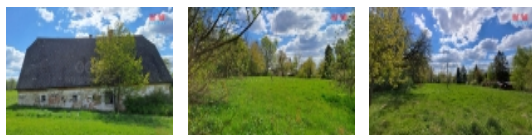

Prodej rodinného domu, 3937 m², Razová

ČÍSLO ZAKÁZKY: 873046 TYP ZAKÁZKY: prodej

LOKALITA: Razová (okres Bruntál)

Prodej rodinného domu, 3937 m², Razová

Nabízíme k prodeji rodinný dům s velkým pozemkem o rozloze 3937 m² nacházející se v idylické a klidné části obce Razová, která je vyhlášená svou příjemnou atmosférou a blízkostí přírody. V lokalitě Nížkého Jeseníku. Kanalizace i voda na hranici pozemku, elektřina také.

V územním plánu celá plocha možnost výstavby plocha SV smíšeného území obytného venkovského.

Tato lokalita je ideální pro ty, kteří touží po klidu a soukromí. Pozemek nabízí dostatek prostoru pro rodinné bydlení s rozlehlou zahradou, kde si každý najde své místo pro odpočinek či zábavu. Na pozemku rodinný dům ke kompletní rekonstrukci nebo demolici. Nedaleko nádrže Slezská Harta na řece Moravici, nabízí řadu možností, jak aktivně strávit především letní turistickou sezónu. Vyzkoušet můžete nejen koupání, ale i vyjížďky na loďkách, rybaření, jachting a windsurfing. Více informací u makléře.

CENA: (za nemovitost) **2 512 200,- Kč**