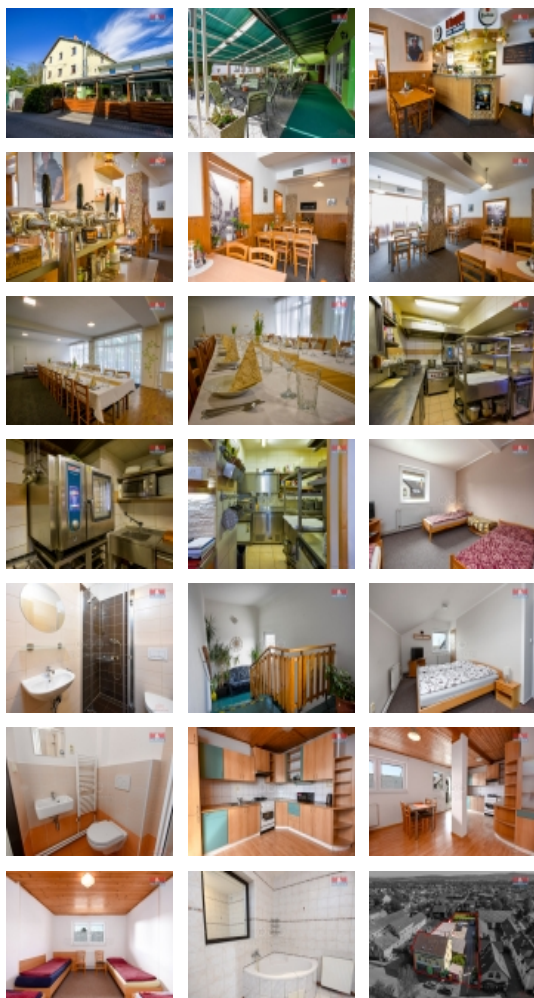

## Pronájem restaurace a penzionu, 536 m?, Opava - Kylešovice

ČÍSLO ZAKÁZKY: 879504 TYP ZAKÁZKY: pronájem

LOKALITA: Opava, Kylešovice, Hlavní

### Pronájem restaurace a penzionu, 536 m?, Opava - Kylešovice

Nabízíme k pronájmu restauraci s penzionem na prestižní adrese v Opavě Kylešovicích. Objekt se rozkládá na dvou nadzemních podlažích s celkovou užitnou plochou 536 m?, cihlové konstrukce, na pozemku o velikosti 1977 m? v rušné části obce. Restaurace přivítá až 60 hostů v hlavním sále, nabízí další prostor v salonku pro soukromé společenské události a na dvou venkovních zahrádkách s kapacitou téměř 80 míst. Je zde i malé dětské hřiště. Kuchyně, vybavená nerez zařízením, byla modernizována před 6 lety. Penzion poskytuje 11 pokojů a 1 apartmán, celkem s kapacitou 32 hostů. Součástí je i 20 parkovacích míst ve dvoře a příjemná zahrada, topení a ohřev vody je zajištěno plynovými kotly, vodu ohřívají i solárními panely na střeše. Pro více informací a prohlídky volejte svého makléře.

### Informace o nemovitosti

Číslo podlaží v domě	1
Počet podlaží objektu	1
Druh objektu	cihlová
Stav objektu	velmi dobrý
Vlastnictví	osobní
Umístění objektu	centrum
Vybaveno	Nezařizeno
Užitná plocha (m2)	536
Typ zařízení	Restaurace