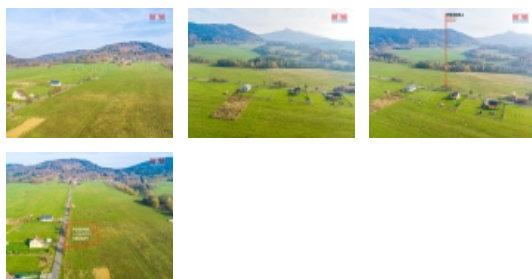

Prodej pozemku k bydlení, 1551 m², Křižany

ČÍSLO ZAKÁZKY: 890582 TYP ZAKÁZKY: prodej

LOKALITA: Křižany (okres Liberec)

Prodej pozemku k bydlení, 1551 m², Křižany

Nabízíme k prodeji atraktivní pozemek k bydlení o rozloze 1551 m², s nádherným výhledem na Ještěd a Ralsko, situovaný v klidné části malebné obce Křižany. Tento pozemek představuje ideální příležitost pro výstavbu rodinného domu či rekreačního objektu. Nachází se v katastrálním území Křižany a je připraven k okamžitému využití pro vaše stavební záměry. Obec Křižany nabízí klidné a příjemné prostředí s dobrou dostupností do okolních měst a veškerou občanskou vybaveností. Nepropástejte tuto jedinečnou příležitost a kontaktujte nás pro více informací nebo prohlídku. Tento pozemek je ideální pro ty, kteří hledají klidné místo k životu v blízkosti přírody.

CENA: (za nemovitost) **2 651 250,- Kč**

Nemovitost nabízí

M&M realty holding a. s.

Krakovská 1675/2
Praha - Nové Město
11000

Informace o nemovitosti

Stav objektu	velmi dobrý
Vlastnictví	osobní
Vlastní pozemek (m²)	1551
Umístění objektu	klidná část obce
Doprava	vlak silnice autobus
Voda	Není
Občanská vybavenost	Školka Pošta Kompletní síť obchodů a služeb
Komunikace	betonová
Druh pozemku	zemědělská
Inženýrské sítě	Elektřina