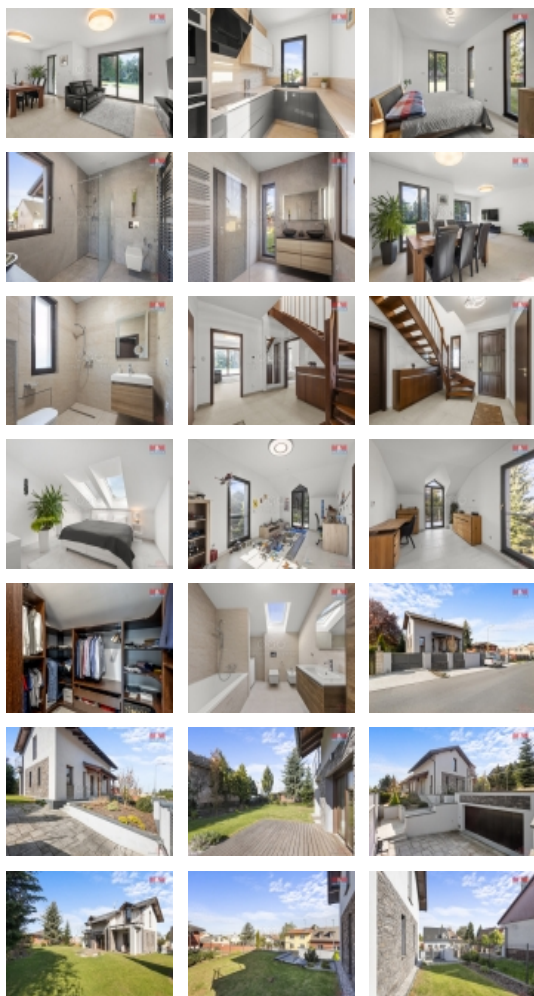

Informace o nemovitosti

Počet podlaží objektu	2
Druh objektu	cihlová
Stav objektu	novostavba
Vlastnictví	osobní
Vlastní pozemek (m²)	733
Vybavení	balkon zahrada
Umístění objektu	klidná část obce
Vybaveno	Nezařizeno
Topení	Lokální - plynové