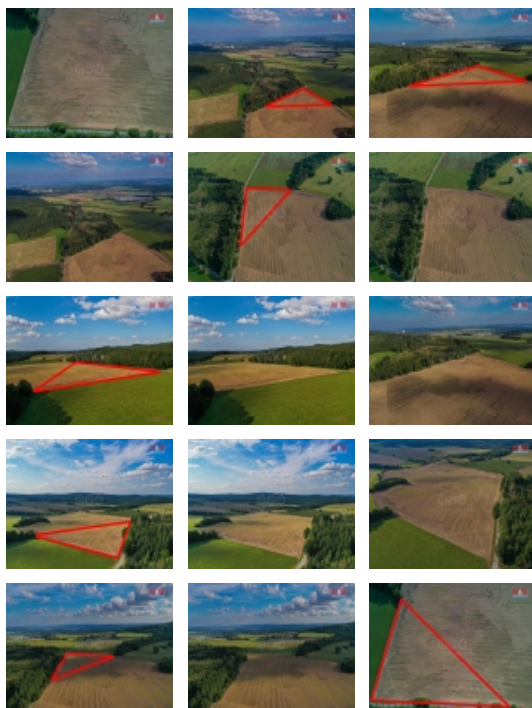

### Prodej pole, 32483 m<sup>2</sup>, Sirá

ČÍSLO ZAKÁZKY: 885943      TYP ZAKÁZKY: prodej

LOKALITA: Sirá (okres Rokycany)

#### Prodej pole, 32483 m<sup>2</sup>, Sirá

Nabízíme exkluzivně k prodeji ornou půdu v soukromém vlastnictví o rozloze 32483 m<sup>2</sup>. Pozemek je celistvého trojúhelníkového tvaru, rovinný, aktuálně se na něm hospodaří. Přiléhá k němu zpevněná komunikace - silnice. Jedná se o katastrální území Sirá u Rokycany. BPEJ je následovné: 974 m<sup>2</sup> (54702), 10 m<sup>2</sup> (76411), 31.499 m<sup>2</sup> (53254). Cena včetně provize a právního servisu. Pro více informací či dohodnutí prohlídky prosím volejte.

### Informace o nemovitosti

Stav objektu	velmi dobrý
Vlastnictví	osobní
Vlastní pozemek (m <sup>2</sup> )	32483
Umístění objektu	klidná část obce
Doprava	silnice autobus
Občanská vybavenost	Kompletní síť obchodů a služeb
Druh pozemku	zemědělská