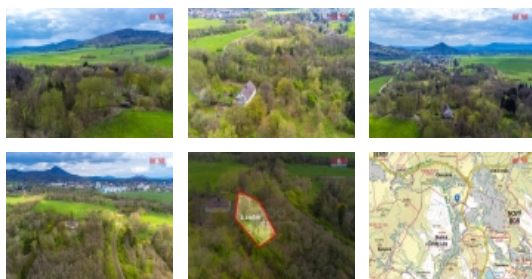

Prodej pozemku , trvalý travní porost, Okrouhlá (okres Česká Lípa)

### Prodej louky 2206 m<sup>2</sup>, Okrouhlá, okr. Česká Lípa

ČÍSLO ZAKÁZKY: 854567 TYP ZAKÁZKY: prodej

LOKALITA: Okrouhlá (okres Česká Lípa)

#### Prodej louky 2206 m<sup>2</sup>, Okrouhlá, okr. Česká Lípa

Prodej louky o celkové ploše 2206 m<sup>2</sup>, na okraji obce Okrouhlá u Nového Boru. Přejezd k pozemku je po obecní komunikaci. Na pozemku jsou vzrostlé stromy a keře. Pozemek se nachází na polosamotě, proto nabízí dostatek soukromí a různé využití například chov hospodářských zvířat anebo pro včelaře. Neváhejte kontaktovat makléře pro více informací a domluvení prohlídky.

### Informace o nemovitosti

Stav objektu	velmi dobrý
Vlastnictví	osobní
Vlastní pozemek (m <sup>2</sup> )	2206
Umístění objektu	polosamota
Doprava	silnice
Druh pozemku	trvalý travní porost