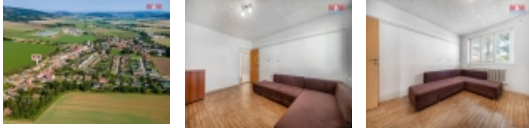

Prodej bytu 2+1, OV, Chornice (okres Svitavy), ul. Jevíčská

M&M reality holding, a.s.

Prodej, Byt 2+1, Chornice, okr. Svitavy

ČÍSLO ZAKÁZKY: 882052 TYP ZAKÁZKY: prodej

LOKALITA: Chornice (okres Svitavy), Jevíčská

Prodej, Byt 2+1, Chornice, okr. Svitavy

Nabízíme k prodeji byt v osobním vlastnictví o dispozici 2+1, 62 m² v obci Chornice. Byt se nachází v 1. nadzemním podlaží zděného revitalizovaného domu a je v dobrém stavu. Dispozice bytu: vstupní chodba, kuchyň s jídelní místností, obývací pokoj, ložnice, koupelna se sprchou a umyvadlem a samostatné WC. K bytu náleží také sklepní kóje o výměře 4 m² a místnost o výměře 12 m² na pevná paliva a kotel a také společné prostory (sušárna, kolárna). Vytápění bytu je novým kotlem na pevná paliva. Lze přebudovat také na vytápění plynové, jelikož je plyn zaveden do domu. Parkování je možné v prostorách u domu. V Chornicích se nachází základní občanská vybavenost ? obchod, pošta, škola, školka, hřiště apod., ostatní je v blízkém Jevíčku nebo Moravské Třebové. Pokud vás tato nabídka zaujala, neváhejte kontaktovat makléře a domluvit si prohlídku. S financováním vám rádi pomůžeme.

CENA: (za nemovitost) **1 786 000,- Kč**

Informace o nemovitosti

Dispozice bytu	2+1
Číslo podlaží v domě	1
Počet podlaží objektu	1
Druh objektu	cihlová
Stav objektu	dobrý
Vlastnictví	osobní
Vybavení	sklep
Umístění objektu	klidná část obce
Topení	Lokální - tuhá paliva Ústřední - dálkové
Doprava	silnice autobus