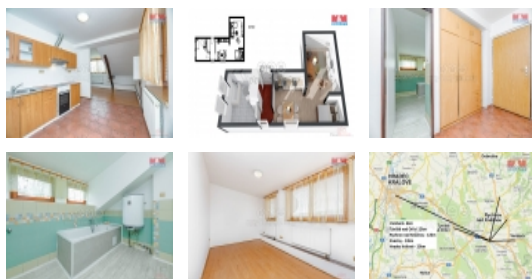

Pronájem bytu 1+kk, 38 m², Kostelec nad Orlicí, ul. Mánesova

ČÍSLO ZAKÁZKY: 887730 TYP ZAKÁZKY: pronájem

LOKALITA: Kostelec nad Orlicí (okres Rychnov nad Kněžnou), Mánesova

Pronájem bytu 1+kk, 38 m², Kostelec nad Orlicí, ul. Mánesova

Nabízíme k pronájmu byt 1+kk o velikosti 38 m², nacházející se na okraji města Kostelec nad Orlicí. Dispozice bytu zahrnuje prostornou místnost s kuchyňským koutem, ideální pro jednotlivce či pár hledající pohodlný a funkční prostor. Stav nemovitosti je dobrý, což zajišťuje bezproblémové bydlení. Volný od 9.12.2024. Neváhejte a domluvte si prohlídku.

CENA: (za měsíc) **9 000,- Kč**

Nemovitost nabízí

M&M reality holding a. s.

Krakovská 1675/2
Praha - Nové Město
11000

Informace o nemovitosti

Dispozice bytu	1+kk
Číslo podlaží v domě	3
Počet podlaží objektu	1
Druh objektu	cihlová
Stav objektu	dobrý
Vlastnictví	osobní
Vybavení	sklep
Umístění objektu	okrajová zástavba
Topení	Lokální - elektrické
Doprava	vlak silnice autobus
Elektřina	230 V
Voda	dálkový vodovod
Odpad	Septik
Občanská vybavenost	Škola Školka Zdravotnická zařízení Pošta Kompletní síť obchodů a služeb