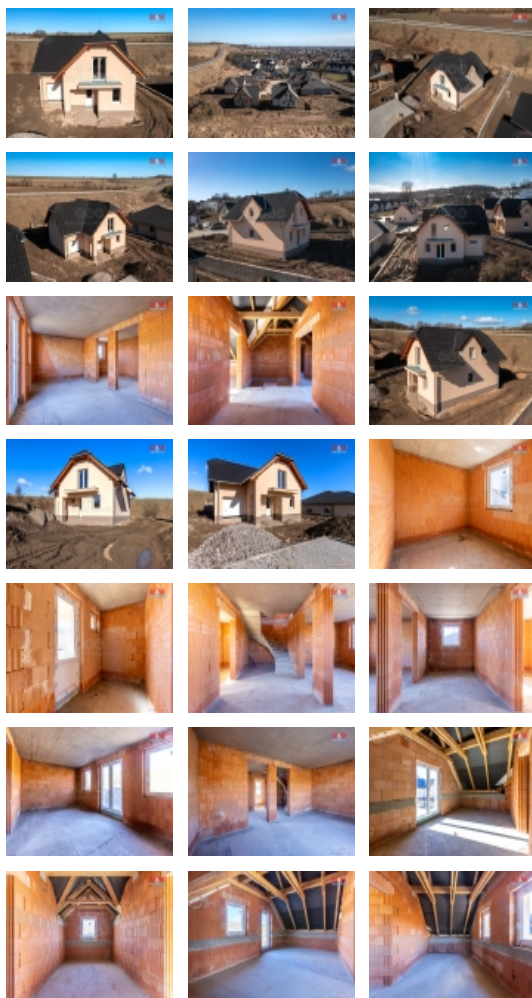

Informace o nemovitosti

Počet podlaží objektu	1
Druh objektu	cihlová
Stav objektu	ve výstavbě (hrubá stavba)
Vlastnictví	osobní
Vlastní pozemek (m²)	824
Umístění objektu	klidná část obce
Doprava	vlak silnice MHD autobus
Elektřina	230 V 380 V
Voda	dálkový vodovod
Odpad	Městská kanalizace