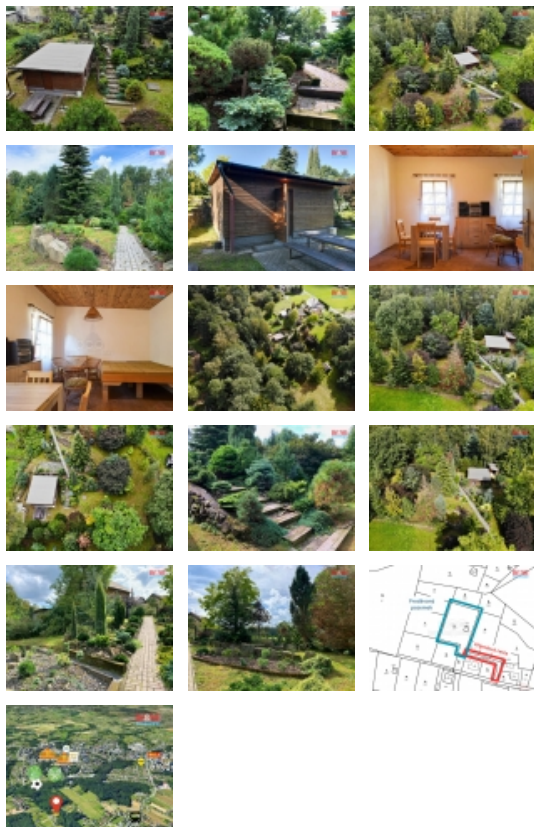

Informace o nemovitosti

Stav objektu	dobrý
Vlastnictví	osobní
Vlastní pozemek (m²)	2166
Umístění objektu	polosamota
Druh pozemku	pro bydlení