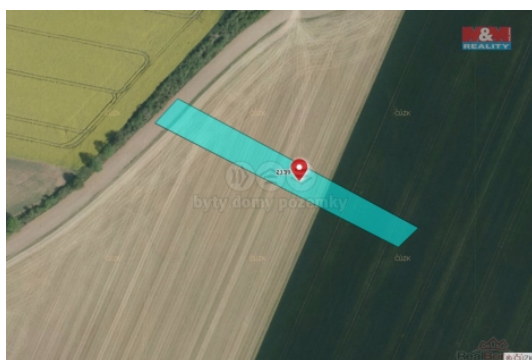

Prodej pozemku , zemědělská půda, Kočí (okres Chrudim)

M&M reality holding, a.s.

Prodej pole, 3668 m², Kočí

ČÍSLO ZAKÁZKY: 890225 TYP ZAKÁZKY: prodej

LOKALITA: Kočí (okres Chrudim)

Prodej pole, 3668 m², Kočí

Nabízíme k prodeji ornou půdu v katastrálním území Kočí, v blízkosti obce Chrudim. Vzhledem k rostoucímu zájmu o zemědělskou půdu představuje tento pozemek vynikající investiční příležitost pro zhodnocení vašeho majetku.