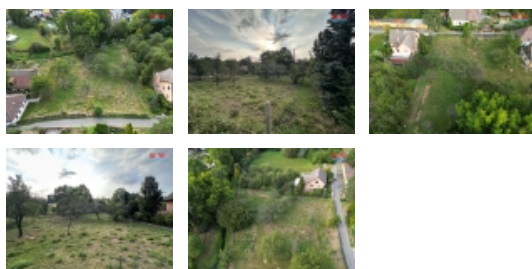

Prodej pozemku k bydlení, 1095 m?, Moravská Třebová

ČÍSLO ZAKÁZKY: 883807 TYP ZAKÁZKY: prodej

LOKALITA: Moravská Třebová, Město (okres Svitavy)

Prodej pozemku k bydlení, 1095 m?, Moravská Třebová

Nabízíme k prodeji pozemek územním plánem určený k výstavbě o rozloze 1095 m? v centru Moravské Třebové. Tento pozemek se nachází v klidné lokalitě, přesto jen pár minut pěšky od samotného centra města. Veškeré inženýrské sítě jsou v blízkém dosahu, což umožňuje snadnou výstavbu rodinného domu. Je ideální pro ty, kteří hledají klidné bydlení s výhodou dostupnosti všech městských služeb. Neváhejte a domluvte si prohlídku. Naše hypocentrum vám zajistí financování na míru vašim potřebám!

CENA: (za nemovitost) **1 096 800,- Kč**

Nemovitost nabízí

M&M reality holding a. s.

Krakovská 1675/2
Praha - Nové Město
11000

Informace o nemovitosti

Stav objektu	dobrý
Vlastnictví	osobní
Vlastní pozemek (m2)	1095
Umístění objektu	centrum
Doprava	vlak silnice autobus
Elektřina	na hranici pozemku
Voda	na hranici
Odpad	Na hranici
Občanská vybavenost	Škola Školka Zdravotnická zařízení Pošta Kompletní síť obchodů a služeb
Druh pozemku	pro bydlení