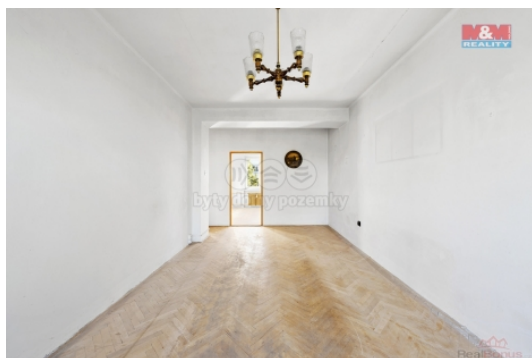

M&M reality holding, a.s.