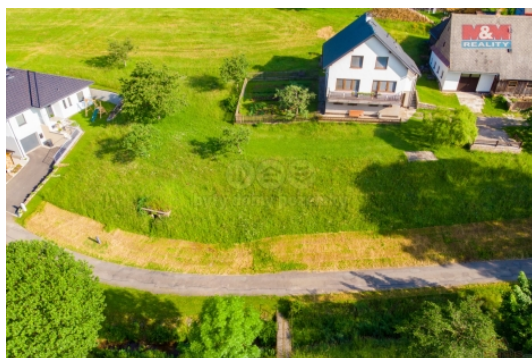

Prodej pozemku k bydlení, 604 m², Jamné nad Orlicí

ČÍSLO ZAKÁZKY: 875858 TYP ZAKÁZKY: prodej

LOKALITA: Jamné nad Orlicí (okres Ústí nad Orlicí)

Prodej pozemku k bydlení, 604 m², Jamné nad Orlicí

Nabízíme k prodeji krásný pozemek určený k bydlení o rozloze 604 m² v idyllické a klidné části obce Jamné nad Orlicí. Pozemek je dle územního plánu vhodný pro stavbu rodinného domu. Tento kousek zeleně se může stát Vaším místem pro odpočinek a relaxaci, ale i Vaším snem vytvořit si krásné bydlení daleko od městského shonu a každodenních starostí. Pozemek se nachází v příjemném prostředí, obklopen zelení a svěží přírodou, přesto vše máte na dosah veškerou občanskou vybavenost. Lokalita nabízí skvělou dostupnost pro pěší a cyklistické výlety a je ideálním místem pro rodiny s dětmi či jakéhokoli zájemce o klidné bydlení s možností aktivního odpočinku. Pozemek je v osobním vlastnictví a jeho stav je hodnocen jako velmi dobrý. Na pozemku se nachází sklípek. Neváhejte a vydejte se na cestu za klidným životem již dnes! Těšíme se na Vaši návštěvu a jistě nebudete zklamáni. Více pozemků najdete na www.stepanapeta.cz

CENA: (za nemovitost) **1 081 160,- Kč**

Nemovitost nabízí

M&M reality holding a. s.

Krakovská 1675/2
Praha - Nové Město
11000

Informace o nemovitosti

Stav objektu	velmi dobrý
Vlastnictví	osobní
Vlastní pozemek (m²)	604
Umístění objektu	klidná část obce
Doprava	silnice autobus
Elektřina	na hranici pozemku
Voda	na hranici
Odpad	Na hranici