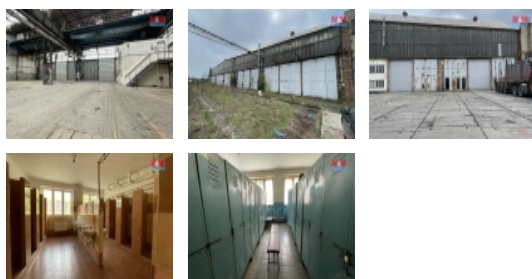

Nemovitost nabízí

M&M reality holding a. s.

Krakovská 1675/2
Praha - Nové Město
11000

Pronájem skladu, 5500 m², Studénka

ČÍSLO ZAKÁZKY: 870615 TYP ZAKÁZKY: pronájem

LOKALITA: Studénka (okres Nový Jičín)

Pronájem skladu, 5500 m², Studénka

Nabízíme k pronájmu prostorný, multifunkční skladový a výrobní prostor o užité ploše 5500 m² s možností pronajmout si jen část. Do budovy je možné využívat vjezd pro kamiony, což umožňuje snadné zásobování a logistiku. Celý areál je hlídáný 24/7.

Unikátním prvkem je možnost pronájmu jeřábu pro manipulaci s těžšími břemeny, což rozšiřuje spektrum potenciálního využití prostoru. Tento skladový prostor je ideální pro podnikatele hledající flexibilní a dobře dostupné řešení pro své podnikatelské aktivity. Zdůrazňujeme možnost pronájmu pouze části prostoru, což umožňuje přizpůsobení nabídky rozmanitým potřebám a rozpočtům. Další možností je pronajmout si i část pozemku v areálu - 350kč/m²/rok nebo šatny pro zaměstnance. Pro více informací kontaktujte RK.

Informace o nemovitosti

Číslo podlaží v domě	1
Počet podlaží objektu	1
Stav objektu	dobrý
Vlastnictví	osobní
Umístění objektu	centrum
Užitná plocha (m²)	5500
Druh prostor	Skladovací