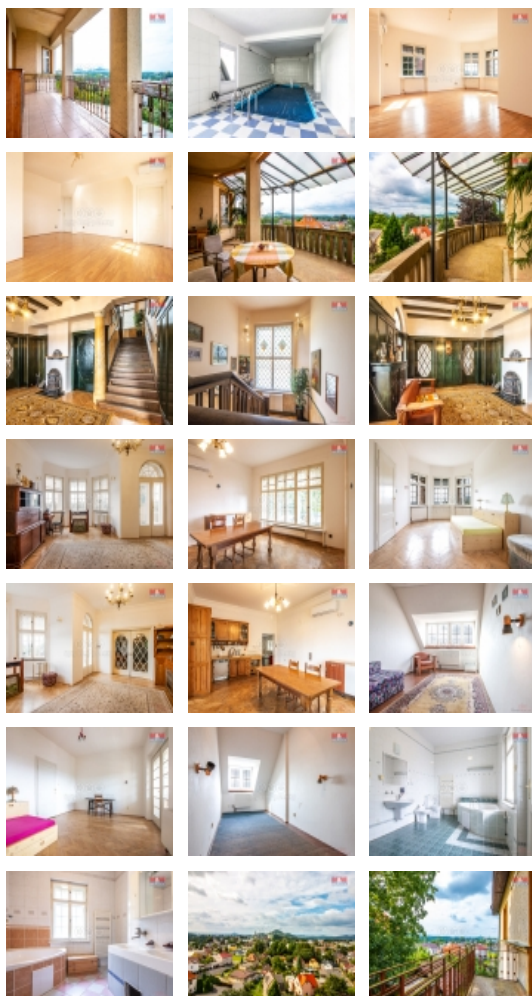

Informace o nemovitosti

Počet podlaží objektu	3
Druh objektu	cihlová
Stav objektu	velmi dobrý
Vlastnictví	osobní
Vlastní pozemek (m²)	1594
Vybavení	balkon zahrada
Umístění objektu	okrajová zástavba
Telekomunikace	Internet
Topení	Lokální - plynové Lokální - elektrické