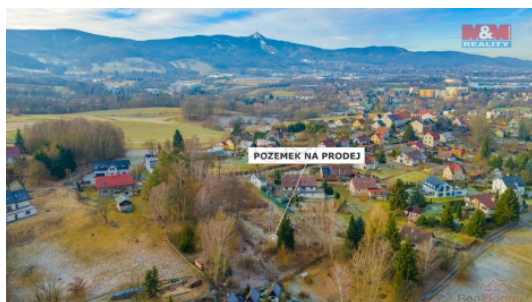

M&M reality holding, a.s.

Prodej zahrady, 1359 m², Liberec, ul. Dlouhá

ČÍSLO ZAKÁZKY: 892668 TYP ZAKÁZKY: prodej

LOKALITA: Liberec, Dlouhá

Prodej zahrady, 1359 m², Liberec, ul. Dlouhá

Na scéně máme pozemek o rozloze 1359 m², který se nachází v druhé řadě v klidné části Vesce, vedle sportovního areálu. To znamená, že si zde užijete větší klid a soukromí, zatímco stále zůstáváte na dosah přírody i městského života. Ideální hřiště pro vaše sny o bydlení či investici. Ovšem není to zápas pro každého. Stavební řízení zde bude tvrdým soupeřem, který vás pořádně prověří. Jen ti, co si věří na delší hru a mají chuť překonávat překážky, mohou očekávat vítězství. Pozemek nabízí dostatek prostoru pro rodinný dům, zahradu i odpočinkovou zónu. Lokalita je skvělým spojencem? Vesec je známý svou dostupností, občanskou vybaveností i přírodními krásami, které ho obklopují. Připravte si plány, rozdejte karty a jdeme na to. Míč je teď na vaší straně hřiště. Chcete vstřelit gól anebo probrat taktiku? Stačí nás kontaktovat.