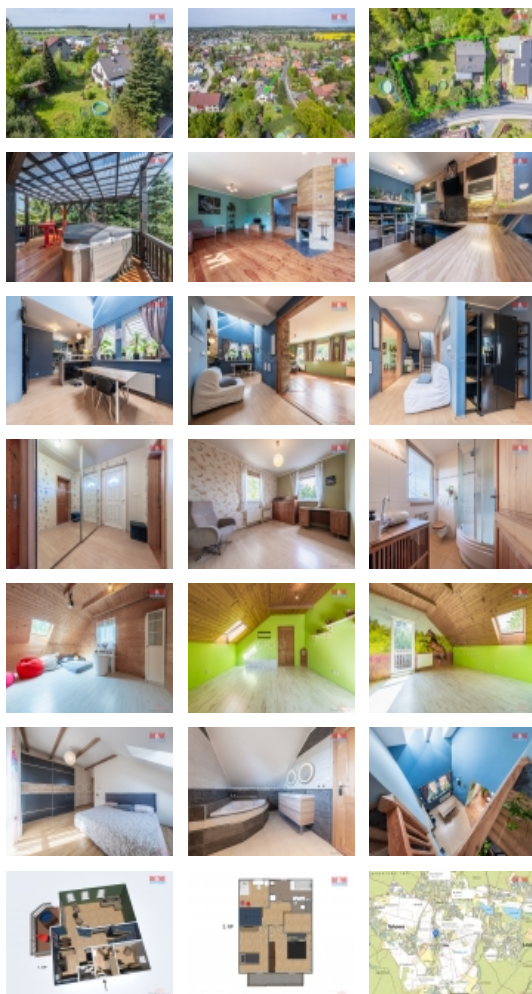

Informace o nemovitosti

Počet podlaží objektu	2
Druh objektu	dřevěná
Stav objektu	velmi dobrý
Vlastnictví	osobní
Vlastní pozemek (m²)	954
Vybavení	sklep zahrada
Umístění objektu	klidná část obce