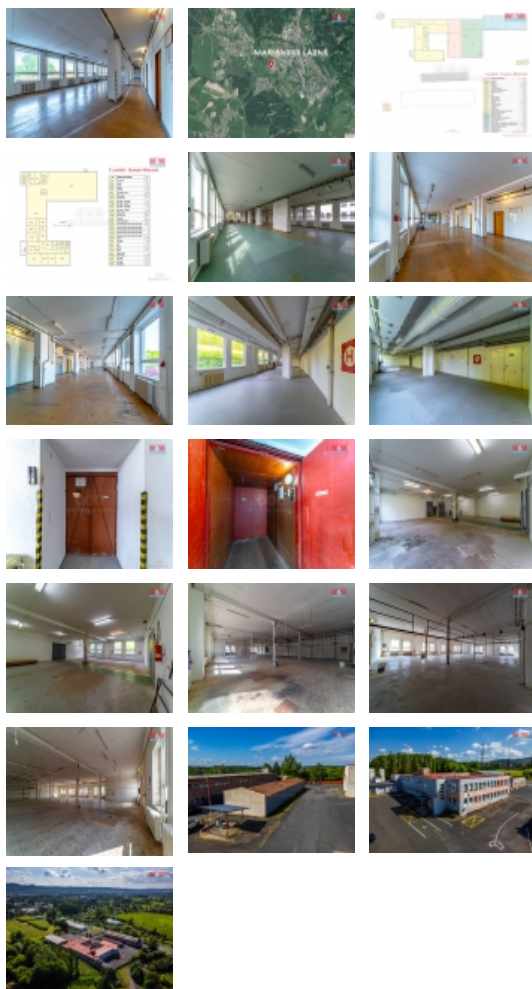

Informace o nemovitosti

Číslo podlaží v domě	1
Počet podlaží objektu	1
Druh objektu	cihlová
Stav objektu	velmi dobrý
Vlastnictví	osobní
Vybavení	výtah
Umístění objektu	okrajová zástavba
Topení	Lokální - plynové
Doprava	silnice
Elektrina	230 V 380 V vlastní zdroj
Voda	dálkový vodovod