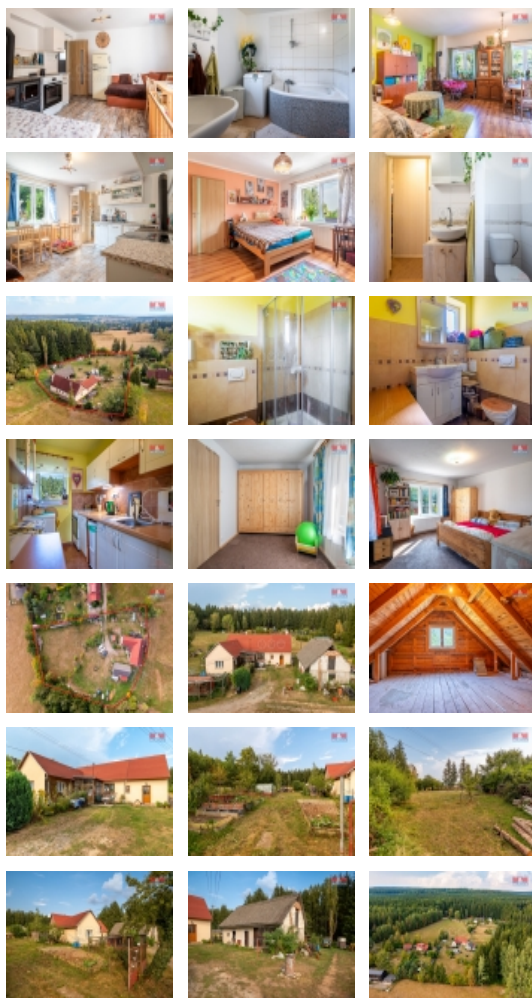

Informace o nemovitosti

Počet podlaží objektu	2
Druh objektu	cihlová
Stav objektu	velmi dobrý
Vlastnictví	osobní
Vlastní pozemek (m²)	4330
Vybavení	zahrada
Umístění objektu	polosamota
Topení	Lokální - tuhá paliva Lokální - elektrické Ústřední - dálkové