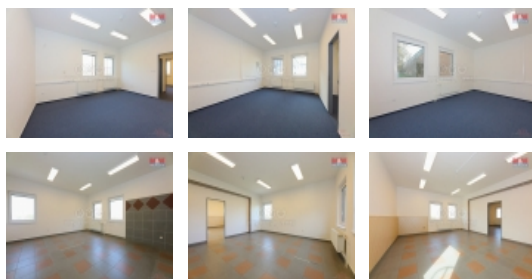

Pronájem kancelářského prostoru, 139 m?, Staré Město

ČÍSLO ZAKÁZKY: 871197 TYP ZAKÁZKY: pronájem

LOKALITA: Staré Město (okres Uherské Hradiště), Brněnská

Pronájem kancelářského prostoru, 139 m?, Staré Město

Nabízíme k pronájmu kancelářské prostory o užitné ploše cca 139 m? v obci Staré Město. V 1. NP jsou tři kanceláře a ve 2. NP jsou další tři kanceláře. Prostory leží v blízkosti sjezdu z D55, cca 1,5km, dálnice by měla být zprovozněna v roce 2024. Dopravní dostupnost je pro kamionovou i osobní dopravu. Nemovitost je napojena na všechny inženýrské sítě. Výhodou jsou parkovací místa pro osobní auta na vlastním pozemku, manipulační a odstavné plochy. Prostory jsou volné ihned. Zavolejte si o prohlídku a obdržíte další informace. Cena neobsahuje platby za služby.

CENA: (za měsíc) **17 500,- Kč**

Informace o nemovitosti

Počet podlaží objektu	2
Druh objektu	cihlová
Stav objektu	po rekonstrukci
Vlastnictví	osobní
Vlastní pozemek (m2)	5340
Umístění objektu	okrajová zástavba
Doprava	silnice MHD
Elektrina	230 V
Parkování	venkovní stání
Počet míst k parkování	1
Zdroj teplé vody	kotel
Užitná plocha (m2)	139

Nemovitost nabízí

M&M reality holding a. s.

Krakovská 1675/2
Praha - Nové Město
11000