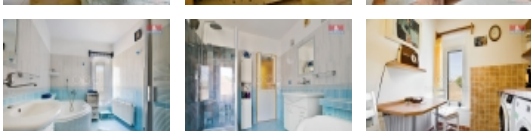

Prodej samostatného RD, 116 m², Klapý (okres Litoměřice)

M&M reality holding, a.s.

Prodej rodinného domu, 116 m², Klapý

ČÍSLO ZAKÁZKY: 877391   TYP ZAKÁZKY: prodej

LOKALITA: Klapý (okres Litoměřice)

Prodej rodinného domu, 116 m², Klapý

Nabízím Vám ke koupi dvou generační rodinný dům 6+2 v obci Klapý. Prezentujeme Vám exkluzivní nabídku rodinného domu v obci Klapý. Nemovitost o podlahové ploše 116 m² a velikosti pozemku 799 m², jehož součástí je i velký kamenný dvůr s chlévy, který nabízí pestrou škálu využití. V minulosti tento dům sloužil jako kovářské stavení. Díky své poloze v klidné části obce Klapý má majitel nemovitosti vše potřebné v bezprostřední blízkosti ? od fotbalového hřiště přes dětské hřiště až po koupaliště pro osvěžení během teplých letních dnů. V obci nechybí ani Levandulová zahrada nebo výborné bistro. Objekt se skládá ze 6 místností, dvou kuchyní, dvou toalet a koupelen rozprostírajících se na 2 nadzemních podlažích. Nemovitost je v dobrém stavu, připravena k okamžitému nastěhování, zároveň nabízí prostor pro individualizaci a přizpůsobení dle vlastních představ. Pro více informací mě kontaktujte. Budu se na Váš těšit při prohlídce Vašeho nového domova.

CENA: (za nemovitost) **5 100 000,- Kč**

Informace o nemovitosti

Počet podlaží objektu	2
Druh objektu	cihlová
Stav objektu	dobrý
Vlastnictví	osobní
Vlastní pozemek (m²)	799
Vybavení	sklep zahrada
Umístění objektu	klidná část obce
Topení	Lokální - tuhá paliva