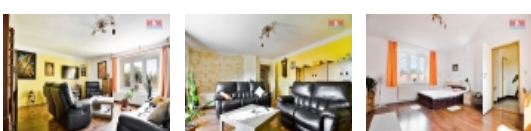

Prodej samostatného RD, 116 m², Klapý (okres Litoměřice)

M&M reality holding, a.s.

Prodej rodinného domu, 116 m², Klapý

ČÍSLO ZAKÁZKY: 877391   TYP ZAKÁZKY: prodej

LOKALITA: Klapý (okres Litoměřice)

Prodej rodinného domu, 116 m², Klapý

Nabízím Vám ke koupi dvou generační rodinný dům 6+2 v obci Klapý. Prezentujeme Vám exkluzivní nabídku rodinného domu v obci Klapý. Nemovitost o podlahové ploše 116 m² a velikosti pozemku 799 m², jehož součástí je i velký kamenný dvůr s chlévy, který nabízí pestrou škálu využití. V minulosti tento dům sloužil jako kovářské stavení. Díky své poloze v klidné části obce Klapý má majitel nemovitosti vše potřebné v bezprostřední blízkosti ? od fotbalového hřiště přes dětské hřiště až po koupaliště pro osvěžení během teplých letních dnů. V obci nechybí ani Levandulová zahrada nebo výborné bistro. Objekt se skládá ze 6 místností, dvou kuchyní, dvou toalet a koupelen rozprostírajících se na 2 nadzemních podlažích. Nemovitost je v dobrém stavu, připravena k okamžitému nastěhování, zároveň nabízí prostor pro individualizaci a přizpůsobení dle vlastních představ. Pro více informací mě kontaktujte. Budu se na Váš těšit při prohlídce Vašeho nového domova.

CENA: (za nemovitost) **5 100 000,- Kč**

Informace o nemovitosti

Počet podlaží objektu	2
Druh objektu	cihlová
Stav objektu	dobrý
Vlastnictví	osobní
Vlastní pozemek (m²)	799
Vybavení	sklep zahrada
Umístění objektu	klidná část obce
Topení	Lokální - tuhá paliva