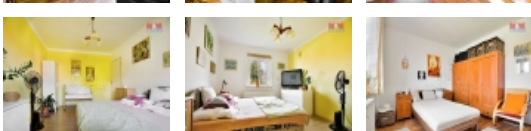

Prodej samostatného RD, 116 m², Klapý (okres Litoměřice)

M&M reality holding, a.s.

Prodej rodinného domu, 116 m², Klapý

ČÍSLO ZAKÁZKY: 877391   TYP ZAKÁZKY: prodej

LOKALITA: Klapý (okres Litoměřice)

Prodej rodinného domu, 116 m², Klapý

Nabízím Vám ke koupi dvou generační rodinný dům 6+2 v obci Klapý. Prezentujeme Vám exkluzivní nabídku rodinného domu v obci Klapý. Nemovitost o podlahové ploše 116 m² a velikosti pozemku 799 m², jehož součástí je i velký kamenný dvůr s chlévy, který nabízí pestrou škálu využití. V minulosti tento dům sloužil jako kovářské stavení. Díky své poloze v klidné části obce Klapý má majitel nemovitosti vše potřebné v bezprostřední blízkosti ? od fotbalového hřiště přes dětské hřiště až po koupaliště pro osvěžení během teplých letních dnů. V obci nechybí ani Levandulová zahrada nebo výborné bistro. Objekt se skládá ze 6 místností, dvou kuchyní, dvou toalet a koupelen rozprostírajících se na 2 nadzemních podlažích. Nemovitost je v dobrém stavu, připravena k okamžitému nastěhování, zároveň nabízí prostor pro individualizaci a přizpůsobení dle vlastních představ. Pro více informací mě kontaktujte. Budu se na Váš těšit při prohlídce Vašeho nového domova.

CENA: (za nemovitost) **5 100 000,- Kč**

Informace o nemovitosti

Počet podlaží objektu	2
Druh objektu	cihlová
Stav objektu	dobrý
Vlastnictví	osobní
Vlastní pozemek (m²)	799
Vybavení	sklep zahrada
Umístění objektu	klidná část obce
Topení	Lokální - tuhá paliva