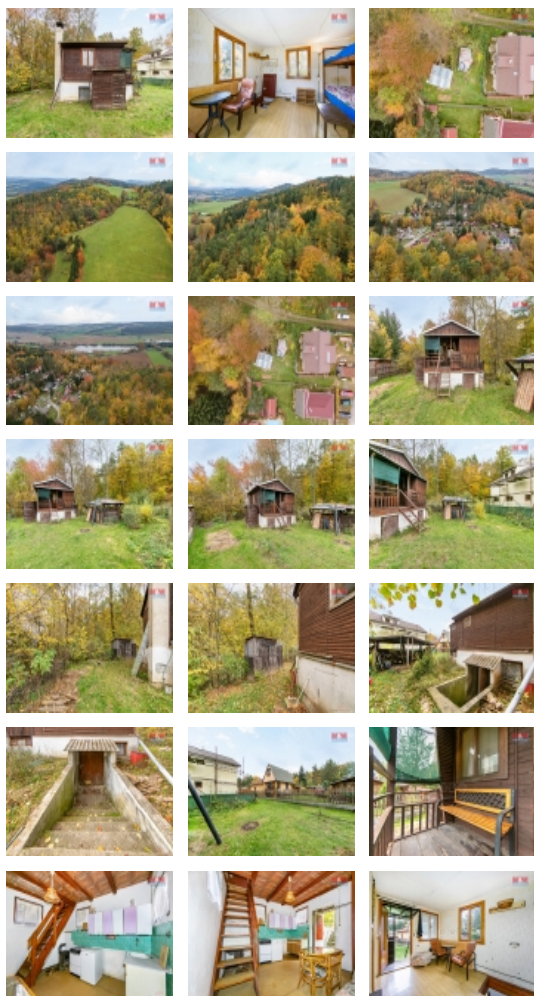

Prodej rekreačního objektu, Čím (okres Příbram)

M&M reality holding, a.s.

Prodej chaty, 31 m², Čím

ČÍSLO ZAKÁZKY: 889288 TYP ZAKÁZKY: prodej

LOKALITA: Čím (okres Příbram)

Prodej chaty, 31 m², Čím

Nabízíme k prodeji samostatně stojící chatu v malebné a klidné části obce Čím. Tato nemovitost je ideální pro ty, kteří hledají únik z ruchu města a ocení blízkost přírody. Chata je smíšené konstrukce a je situována na pozemku o rozloze 238 m². Užitná plocha chaty činí 31 m² a nabízí celkem 2 místnosti, které čekají na vaši kreativní rekonstrukci dle vlastních představ. K dispozici je také podzemní podlaží - polosuterén, které je v současnosti využíváno jako kuchyně. Nemovitost je ideální investicí pro víkendové pobyty či jako základna pro trvalé bydlení. Nepochybně tuto jedinečnou příležitost vlastnit kousek ráje u obce Čím!

CENA: (za nemovitost) **1 160 500,- Kč**

Informace o nemovitosti

Počet podlaží objektu	1
Druh objektu	smíšená
Stav objektu	před rekonstrukcí
Vlastnictví	osobní
Vlastní pozemek (m ²)	238
Umístění objektu	klidná část obce
Topení	Lokální - tuhá paliva
Doprava	silnice autobus
Elektřina	230 V 380 V
Voda	vlastní studna
Odpad	Septik
Parkování	u domu (veřejné)

Prodej rekreačního objektu, Čím (okres Příbram)

Nemovitost nabízí

M&M reality holding a. s.

Krakovská 1675/2
Praha - Nové Město
11000

Počet míst k parkování	1
Zdroj teplé vody	bojler
Ostatní	Plot
Užitná plocha (m2)	31
Poloha objektu	samostatný