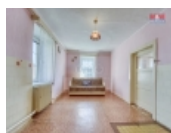

Prodej samostatného RD, 94 m², Čachrov (okres Klatovy)

M&M reality holding, a.s.

Prodej rodinného domu, 94 m², Čachrov

ČÍSLO ZAKÁZKY: 881192   TYP ZAKÁZKY: prodej

LOKALITA: Čachrov (okres Klatovy)

Prodej rodinného domu, 94 m², Čachrov

Prodej rodinného domu o užitné ploše 94 m² rozkládající se na pozemku o celkové výměře 621 m², v malebném Šumavském podhůří, městys Čachrov, okres Klatovy. Obec leží na rozvodí mezi Strážovským potokem a říčkou Ostružnou. Čachrovským sedlem skrze městys probíhá silnice I/27, spojující Klatovy a Železnou Rudu. Útulný dům o dispozici 2+1 s možností rozšíření, je napojen na obecní vodovod, odpad je sveden do septiku, o vytápění se stará kotel na tuhá paliva a ohřev vody zajišťuje bojler. Budova je částečně podsklepena. Jako vedlejší stavby nalezneme u domu i maštal, dílnu, velkou stodolu s půdou a garáž pro 2 automobily. Dům z roku 1919 je možné obývat trvale, případně jej využívat jako chalupu na krátkodobé pobyty. Veškerá občanská vybavenost v dosahu 20 km. Pro více informací a termín prohlídky kontaktujte makléře. S vyřízením financování rádi poradí naši hypoteční specialisté.

CENA: (za nemovitost) **2 650 000,- Kč**

Informace o nemovitosti

Počet podlaží objektu	1
Druh objektu	smíšená
Stav objektu	dobrý
Vlastnictví	osobní
Vlastní pozemek (m²)	621
Vybavení	zahrada
Umístění objektu	klidná část obce
Topení	Lokální - tuhá paliva Lokální - elektrické
Doprava	silnice
Elektřina	380 V