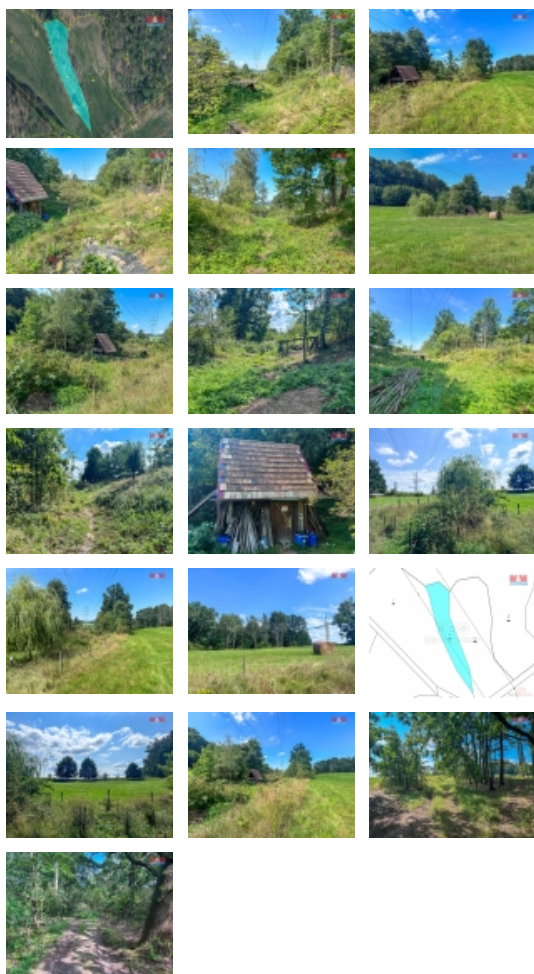

Prodej pozemku , trvalý travní porost, Horní Libchava (okres Česká Lípa)

M&M reality holding, a.s.

Prodej louky, 3387 m², Horní Libchava

ČÍSLO ZAKÁZKY: 882868   TYP ZAKÁZKY: prodej

LOKALITA: Horní Libchava (okres Česká Lípa)

Prodej louky, 3387 m², Horní Libchava

Nabízíme k prodeji pozemek o výměře 3387 m² v katastrálním území Horní Libchava, nedaleko České Lípy. Pozemek je umístěn na unikátním místě, uprostřed louky, a díky tomu vám nabídne maximální soukromí. Na pozemku se nachází seník s uzamykatelným prostorem v jeho spodní části, místo na ohniště a mnoho dalšího. Pokud tedy hledáte klidné místo pro vaši relaxaci a odpočinek, tak je tento pozemek tou správnou volbou pro vás. V případě zájmu vám zajistíme výhodné financování nemovitosti. Nenechte si uniknout tuto jedinečnou nabídku a kontaktujte makléře.

CENA: (za nemovitost) **250 000,- Kč**

Informace o nemovitosti

Stav objektu	dobrý
Vlastnictví	osobní
Vlastní pozemek (m²)	3387
Umístění objektu	klidná část obce
Druh pozemku	trvalý travní porost