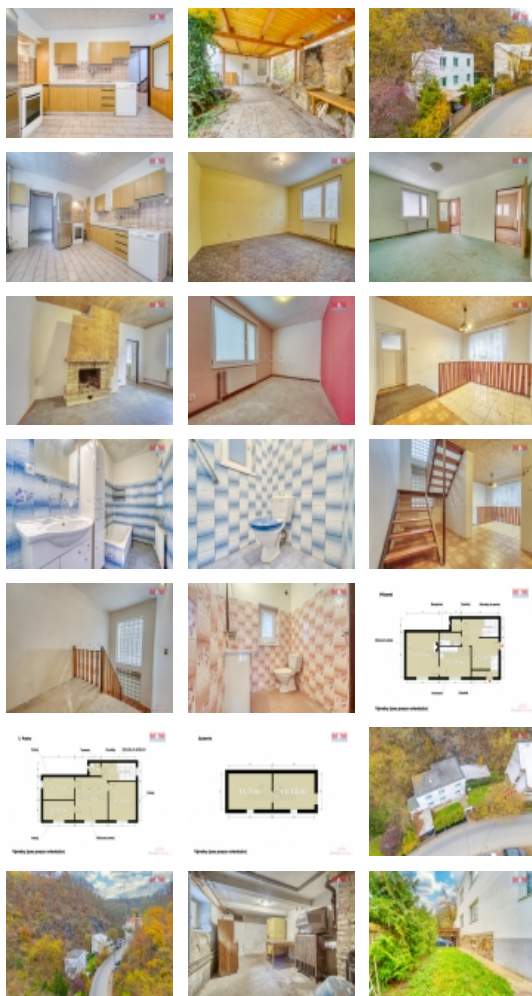

Informace o nemovitosti

Počet podlaží objektu	2
Druh objektu	cihlová
Stav objektu	velmi dobrý
Vlastnictví	osobní
Vlastní pozemek (m²)	2201
Vybavení	sklep zahrada
Umístění objektu	klidná část obce