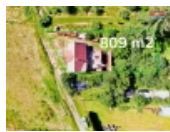

Prodej samostatného RD, 110 m², Laškov, Krakovec (okres Prostějov)

M&M reality holding, a.s.

Prodej rodinného domu, 110 m², Laškov

ČÍSLO ZAKÁZKY: 874610 TYP ZAKÁZKY: prodej

LOKALITA: Laškov, Krakovec (okres Prostějov)

Prodej rodinného domu, 110 m², Laškov

Nabízíme Vám k prodeji cihlový rodinný dům v malebné obci Laškov - Krakovec, ideální pro ty, kteří touží po bydlení dle vlastních představ. Tento dům je připraven k celkové rekonstrukci, kterou si můžete přizpůsobit svým potřebám. Současná dispozice domu je 4+0, bez koupelny a WC. Nemovitost se nachází na okraji obce, na polosamotě, což zaručuje klid, soukromí a nádherný výhled na okolní lesy a louky.

Zahrada o rozloze 627 m² nabízí prostor pro relaxaci i další možné rozšíření domu, které již bylo započato. Voda je připojena na obecní síť, k dispozici je také vlastní studna. Elektřina a plyn jsou momentálně odpojené, kanalizace je svedena do žumpy. V letních měsících si můžete užívat nově vybudovaný koupací biotop v Laškově. V obci Laškov se nachází základní škola, obchod s potravinami a dostupná autobusová doprava. Krakovec leží přibližně 20 km od Prostějova a stejně tak i od Litovle. Pro více informací a sjednání prohlídky neváhejte kontaktovat našeho makléře.

CENA: (za nemovitost) **1 870 000,- Kč**

Informace o nemovitosti

Počet podlaží objektu	1
Druh objektu	cihlová
Stav objektu	před rekonstrukcí
Vlastnictví	osobní
Vlastní pozemek (m²)	809
Vybavení	sklep
Umístění objektu	polosamota
Doprava	silnice autobus