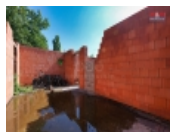

Prodej samostatného RD, 110 m², Laškov, Krakovec (okres Prostějov)

M&M reality holding, a.s.

Prodej rodinného domu, 110 m², Laškov

ČÍSLO ZAKÁZKY: 874610 TYP ZAKÁZKY: prodej

LOKALITA: Laškov, Krakovec (okres Prostějov)

Prodej rodinného domu, 110 m², Laškov

Nabízíme Vám k prodeji cihlový rodinný dům v malebné obci Laškov - Krakovec, ideální pro ty, kteří touží po bydlení dle vlastních představ. Tento dům je připraven k celkové rekonstrukci, kterou si můžete přizpůsobit svým potřebám. Současná dispozice domu je 4+0, bez koupelny a WC. Nemovitost se nachází na okraji obce, na polosamotě, což zaručuje klid, soukromí a nádherný výhled na okolní lesy a louky.

Zahrada o rozloze 627 m² nabízí prostor pro relaxaci i další možné rozšíření domu, které již bylo započato. Voda je připojena na obecní síť, k dispozici je také vlastní studna. Elektřina a plyn jsou momentálně odpojené, kanalizace je svedena do žumpy. V letních měsících si můžete užívat nově vybudovaný koupací biotop v Laškově. V obci Laškov se nachází základní škola, obchod s potravinami a dostupná autobusová doprava. Krakovec leží přibližně 20 km od Prostějova a stejně tak i od Litovle. Pro více informací a sjednání prohlídky neváhejte kontaktovat našeho makléře.

CENA: (za nemovitost) **1 870 000,- Kč**

Informace o nemovitosti

Počet podlaží objektu	1
Druh objektu	cihlová
Stav objektu	před rekonstrukcí
Vlastnictví	osobní
Vlastní pozemek (m²)	809
Vybavení	sklep
Umístění objektu	polosamota
Doprava	silnice autobus