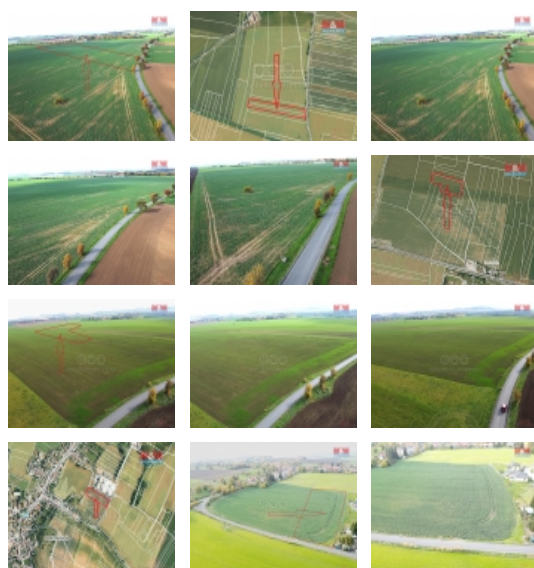

Nemovitost nabízí

M&M reality holding a. s.

Krakovská 1675/2
Praha - Nové Město
11000