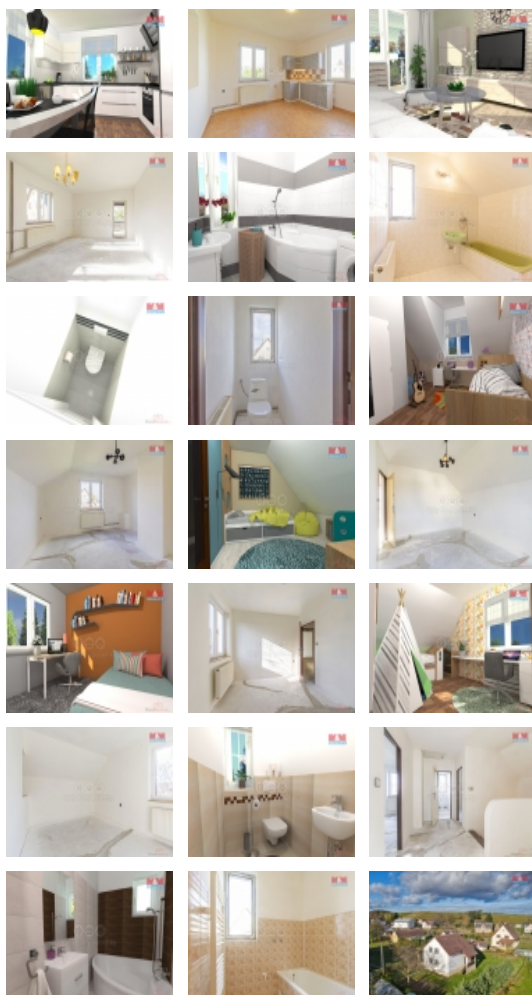

Informace o nemovitosti

Počet podlaží objektu	1
Druh objektu	cihlová
Stav objektu	dobrý
Vlastnictví	osobní
Vlastní pozemek (m²)	800
Vybavení	balkon sklep zahrada
Umístění objektu	klidná část obce
Topení	Lokální - tuhá paliva Ústřední - dálkové
Doprava	silnice autobus
Elektřina	230 V 380 V