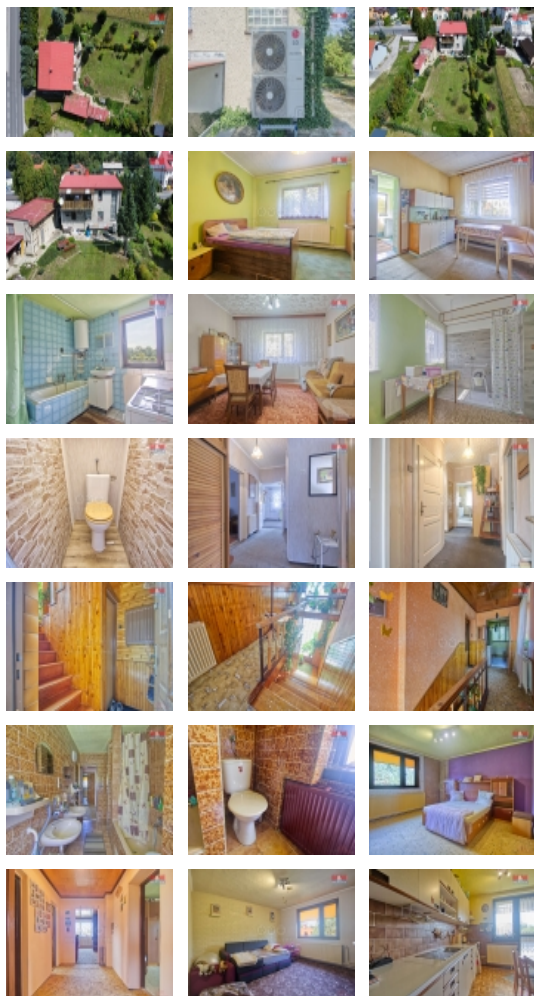

Informace o nemovitosti

Počet podlaží objektu	1
Druh objektu	cihlová
Stav objektu	velmi dobrý
Vlastnictví	osobní
Vlastní pozemek (m2)	1567
Vybavení	zahrada
Umístění objektu	okrajová zástavba
Telekomunikace	Internet
Vybaveno	Nezařizeno
Topení	Lokální - tuhá paliva Lokální - elektrické Ústřední - dálkové Tepelné čerpadlo