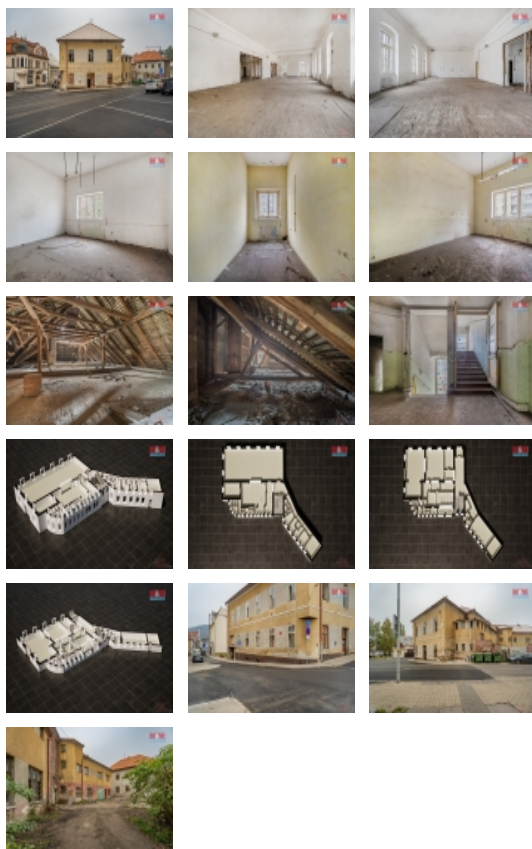

Informace o nemovitosti

Číslo podlaží v domě	3
Počet podlaží objektu	1
Druh objektu	cihlová
Stav objektu	před rekonstrukcí
Vlastnictví	osobní
Vlastní pozemek (m²)	892